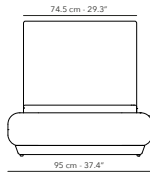

DINING ARMCHAIR

	FUKAIAC17 frame - structure		W62R18 teak & cinnamon	9.7 kg 21.4 lbs
	CUKAIAC17 seat- & backcushion cousin d'assise & dos zit- & rugkussen		C801 saffron & barolo	

DINING TABLE ø 160 cm

	FUKAIDT09 frame - structure		W62 teak	47.3 kg 104.3 lbs
--	---------------------------------------	--	-----------------	----------------------