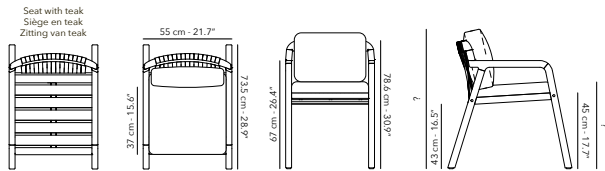

DINING ARMCHAIR

	FUKAIAC17 frame - structure		W62R18 teak & cinnamon	9.7 kg 21.4 lbs
	CUKAIAC17 seat- & backcushion cousin d'assise & dos zit- & rugkussen		C801 saffron & barolo	

DINING TABLE ø 160 cm

	FUKAIDT09 frame - structure		W62 teak	47.3 kg 104.3 lbs
--	---------------------------------------	--	-----------------	----------------------