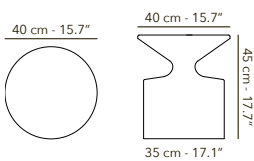

NESTING TABLES

TARO COFFEE TABLE ROUND $\varnothing$ 90 cm

	FUTARLT13 frame - structure		A03 linen

12.5 kg
27.6 lbs

TARO COFFEE TABLE ORGANIC 145 x 100 cm

	FUTARLT14 frame - structure		A03 linen

20 kg
44.1 lbs

KOBE SIDE TABLE $\varnothing$ 40 cm

	FUKOBST11 Kobe side table small		W62 teak

19.1 kg
42.1 lbs