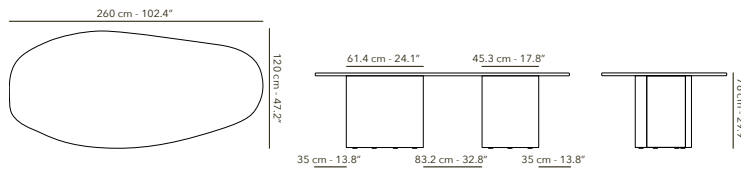

91.3 kg
201.3 lbs

Protection cover available.

ORGANIC DINING TABLE 260 x 120 cm

	<p>FUCOMDT44 frame - structure</p>		<p>X01 mist</p>
--	---	--	------------------------

93 kg
205 lbs

Protection cover available.