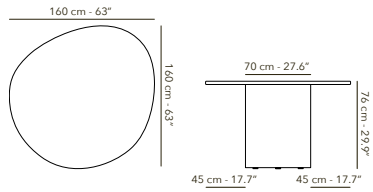

91.3 kg
201.3 lbs

Protection cover available.

ORGANIC DINING TABLE 260 x 120 cm

	<p>FUCOMDT44 frame - structure</p>		<p>X01 mist</p>
--	---	--	------------------------

93 kg
205 lbs

Protection cover available.