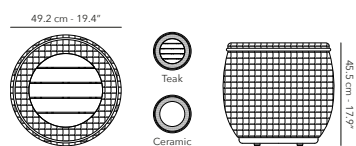

W62
21.3 kg
47 lbs

SIDE TABLE ø 45 cm

	FUTONST10 frame - structure		A03R05 linen & seal
	FUTONTOP10 table top - plateau - tafelblad		W62 teak
			K14 taupegrey

W62
6.9 kg
15.2 lbs

TONDO

DAYBED

		FUTONDB04 frame - structure		A03R05 linen & seal
	QUICK DRY	CUTONDB04 cushions - coussins - kussens		C016 pampas cat. C
	COMFORT	CUTONDB04-CF cushions - coussins - kussens		C016 pampas cat. C 