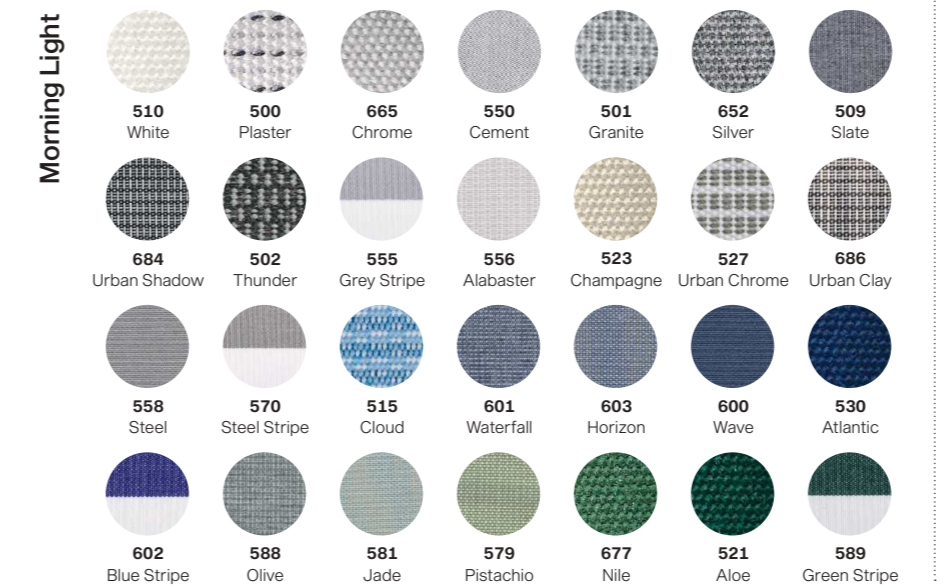

Qualités de tissu et couleurs

Qualité de la toile 5

Morning Light

Sunset Glow

Qualité de la toile 4

Qualité de la toile 2

100% polyester teint dans la masse env. 250g/m² Résistance à la lumière 7 (min. 350 jours)

100% polyester teint en pièce env. 220g/m² Résistance à la lumière 5-6 (min. 80-160 jours)

AMBIENTE Nova | 523 Champagne

PENDALEX® P+ | 809 Midnight