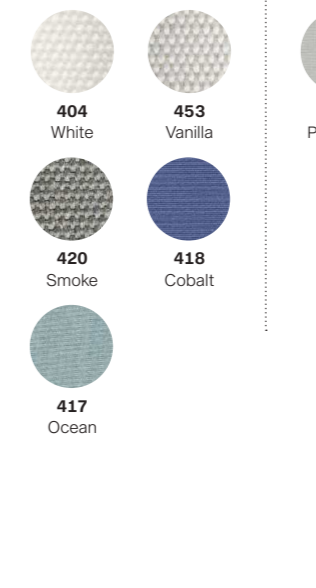

Parasols géants avec mât déporté / mât central en aluminium

AMBIENTE Nova CASTELLO® Pro PALAZZO® Style PALAZZO® Noblesse PALAZZO® Royal

Qualités de tissu et couleurs

Qualité de la toile 5

Morning Light

Sunset Glow

Qualité de la toile 4

Qualité de la toile 2

100% polyester teint dans la masse env. 250g/m² Résistance à la lumière 7 (min. 350 jours)

100% polyester teint en pièce env. 220g/m² Résistance à la lumière 5-6 (min. 80-160 jours)