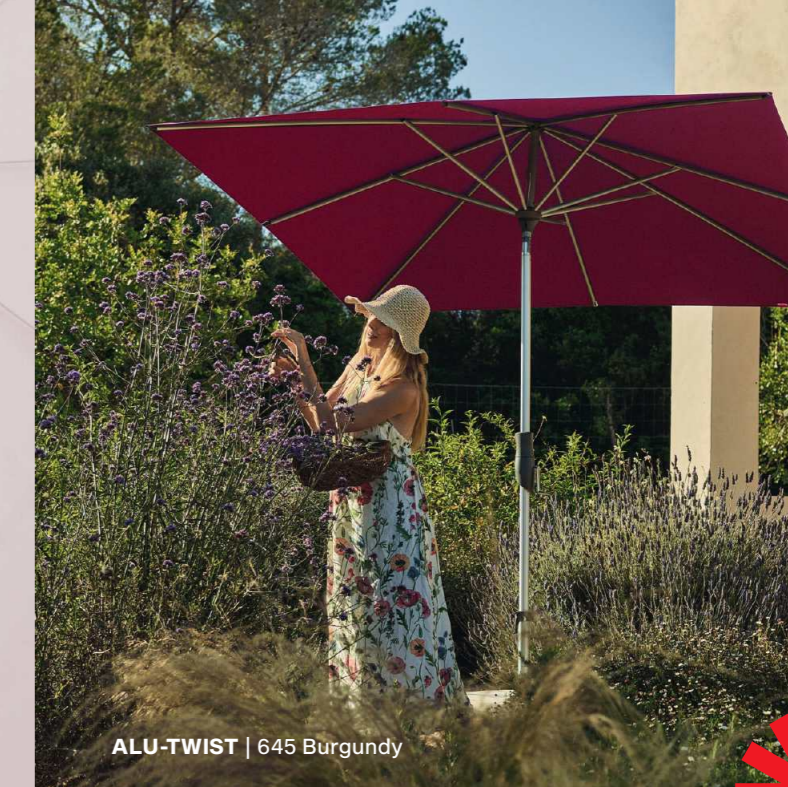

L'ombre qui illumine vos instants.

Une journée ensoleillée en plein air, c'est plus que la chaleur et le vent sur la peau, c'est un bienfait pour le corps entier et l'âme. C'est précisément pour cela que chez Glatz, nous concevons des espaces extérieurs qui allient légèreté, beauté et confort absolu. Nos parasols sont des lieux de refuge, de rencontre, de bonheur. Ils n'offrent pas seulement de l'ombre, mais aussi une atmosphère propice aux moments de convivialité, aux pauses silencieuses et aux instants tranquilles et élégants au quotidien.

Le point commun entre tous nos modèles, c'est l'ambition d'élever la fonctionnalité et l'esthétique à un niveau supérieur. Des matériaux haut de gamme, un design intemporel et une utilisation ingénieuse s'y combinent avec une impression d'exclusivité discrète, mais mémorable.

Cette brochure vous invite à voir l'été d'un autre œil : non pas comme une saison, mais comme une attitude. Comme une célébration de l'apesanteur de l'existence.

Bienvenue chez Glatz. Bienvenue dans la chaleur et la lumière de la vie.

Markus Glatz et toute l'équipe Glatz

Glatz

glatz.com
info@glatz.com
+41 52 723 64 64

Glatz SAISON 2026