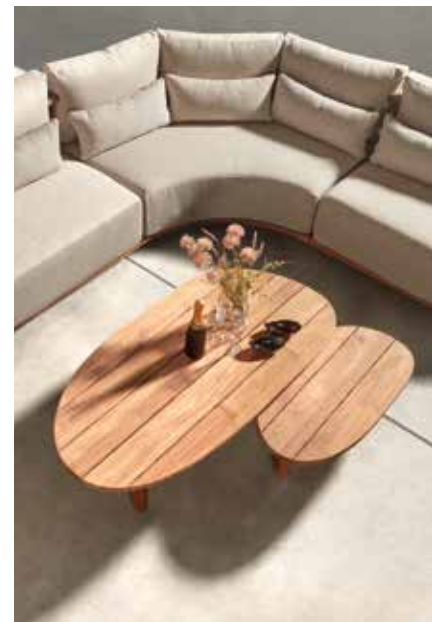

Pisang

LOUNGE SET

CH-00280

-  teak naturel, incl. cream cushions
-  filling: quick dry foam
fabric: sunproof La Concha outdoor fabric
-  complete lounge: H77 . W340 . D265 cm HS49 cm
right seat: H77 . W118 . D90 cm
left seat: H77 . W218 . D90 cm
center: H77 . W190 . D110 cm
-  optional raincover CC-00006 seat left
optional raincover CC-00007 seat right
optional raincover CC-00008 corner