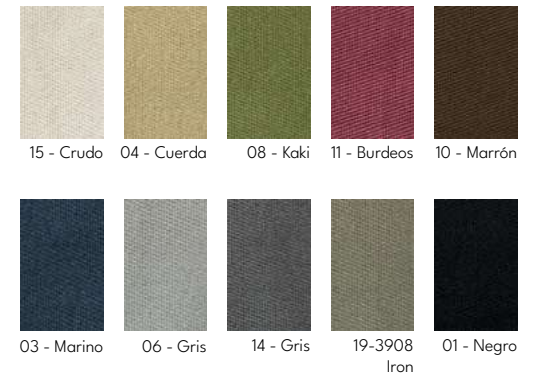

Border composition · Composición del acabado:
Cotton / Algodón

Visible width ± (cm) · Ancho visible ± (cm):
1/3