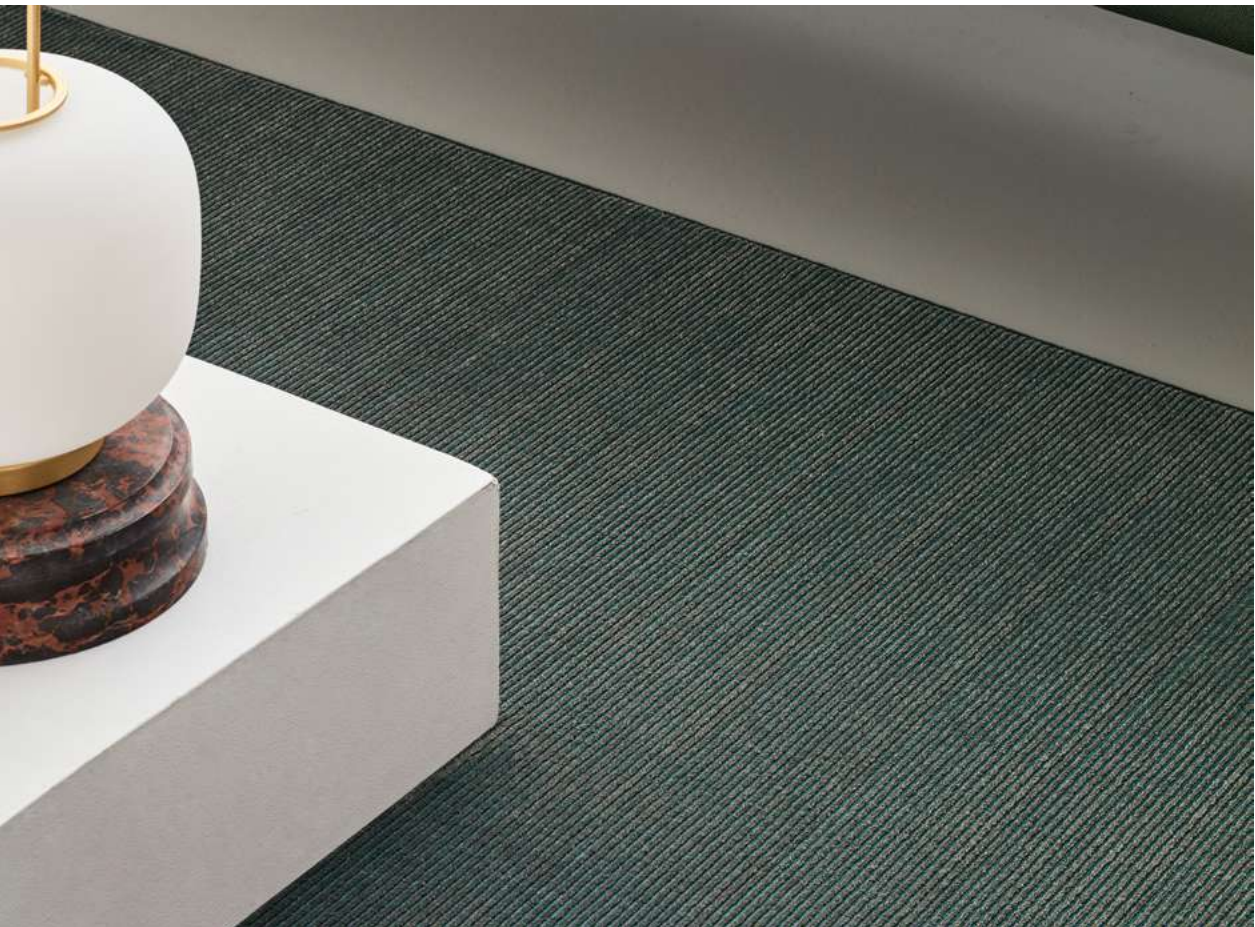

Ingrid

Ingrid