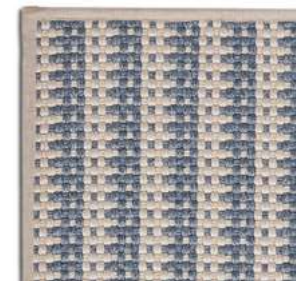

Terra Kalahari

Oat Sea

Manufacturing method · Sistema de fabricación:
Flatwoven / Tejido plano

Pile composition · Composición de felpa:
Outdoor Recycled PET / PET reciclado outdoor

Total carpet weight · Peso total aprox.:
± 4.200 g/m²

Total carpet thickness · Altura total aprox.:
± 6 mm

Suitability · Uso:
Indoor-Outdoor / Interior-Exterior

Maximum width · Ancho máximo:
3 m