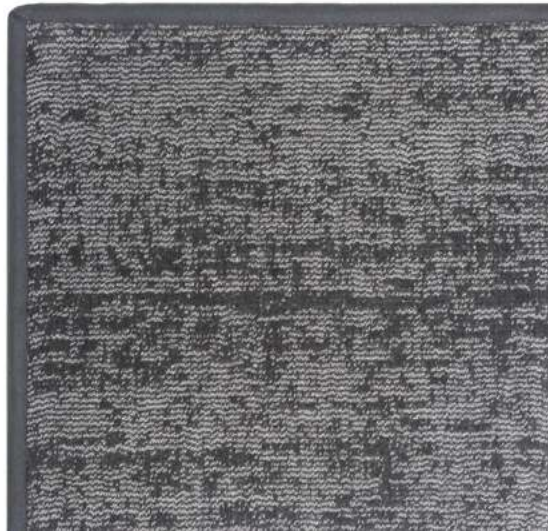

Cotton Lis Blind ±1 cm

Cotton Lis Narrow ±3 cm

**Border composition · Composición del acabado:**  
Cotton / Algodón

**Visible width ± (cm) · Ancho visible ± (cm):**  
1/3

Panamá Blind ±1 cm

Panamá Narrow ±3 cm