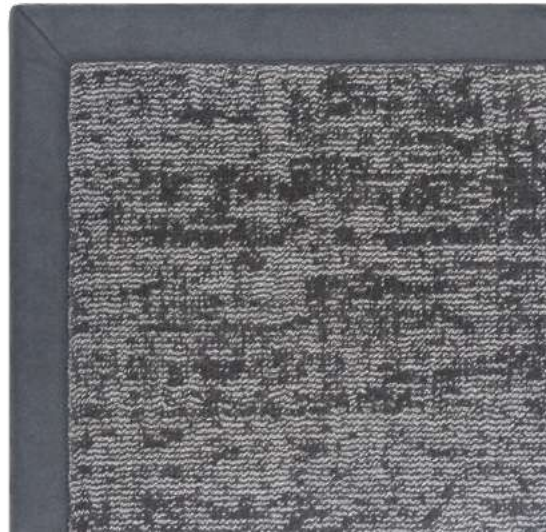

Cotton Lis Blind ±1 cm

Cotton Lis Narrow ±3 cm

**Border composition · Composición del acabado:**  
Cotton / Algodón

**Visible width ± (cm) · Ancho visible ± (cm):**  
1/3

Panamá Blind ±1 cm

Panamá Narrow ±3 cm