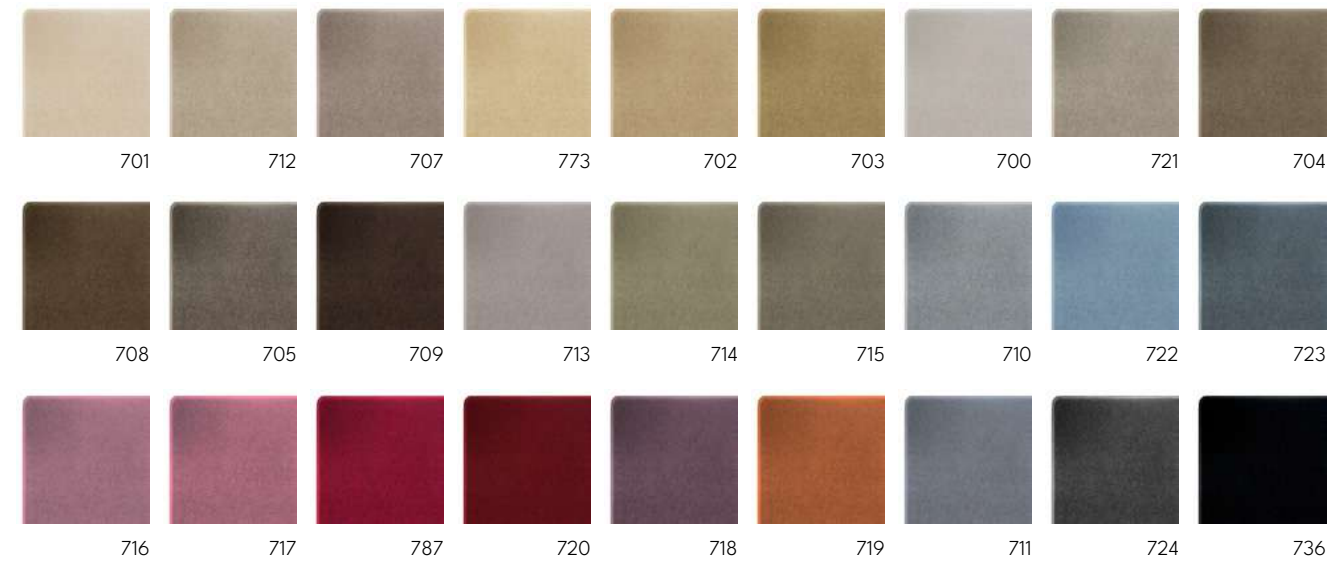

Manufacturing method · Sistema de fabricación:
Tufting

Pile composition · Composición de felpa:
Wool / Lana

Total carpet weight · Peso total aprox.:
± 2,460 g/m²

Total carpet thickness · Altura total aprox.:
± 9,2 mm

Suitability · Uso:
Indoor / Interior

Maximum width · Ancho máximo:
4 m