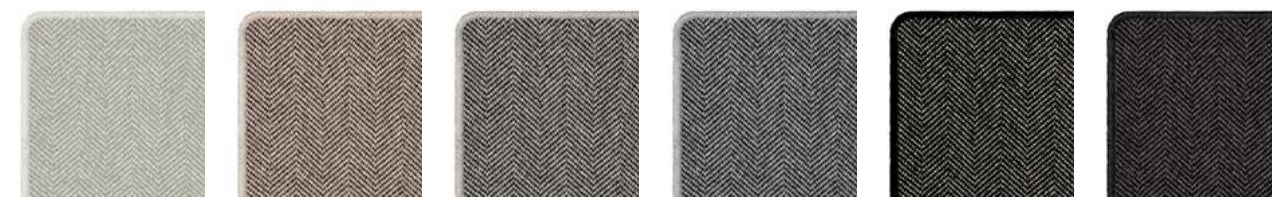

Overcast

Haze

Mist

Storm

Midnight

Twilight

Manufacturing method · Sistema de fabricación:
Flatwoven / Tejido plano

Pile composition · Composición de felpa:
Wool / Lana

Total carpet weight · Peso total aprox.:
± 2.150 g/m²

Total carpet thickness · Altura total aprox.:
± 4 mm

Suitability · Uso:
Indoor / Interior

Maximum width · Ancho máximo:
4 m