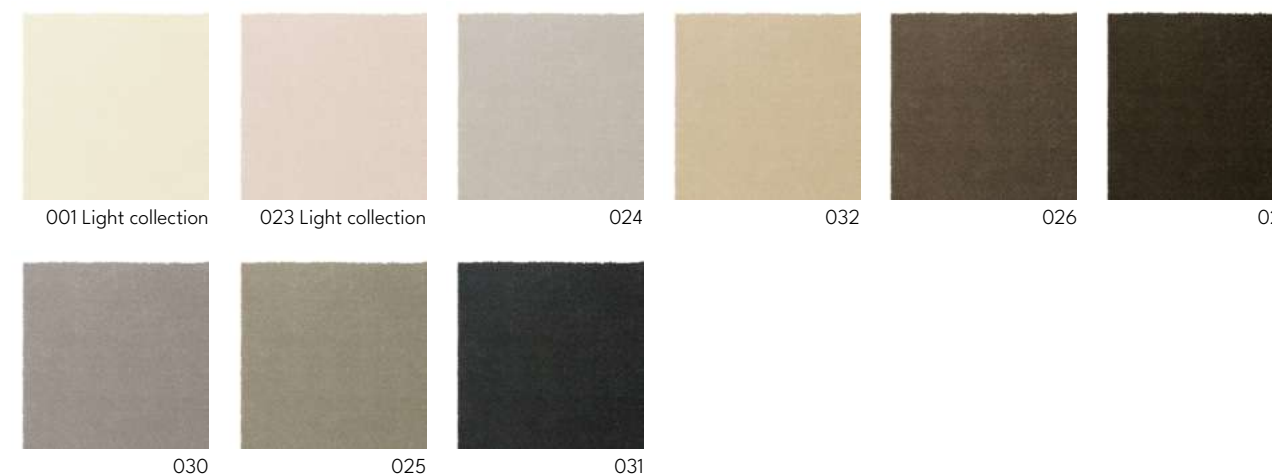

# Zenit+

9 colors · 9 colores

023 Light collection

Zenit+

001 Light collection

023 Light collection

024

032