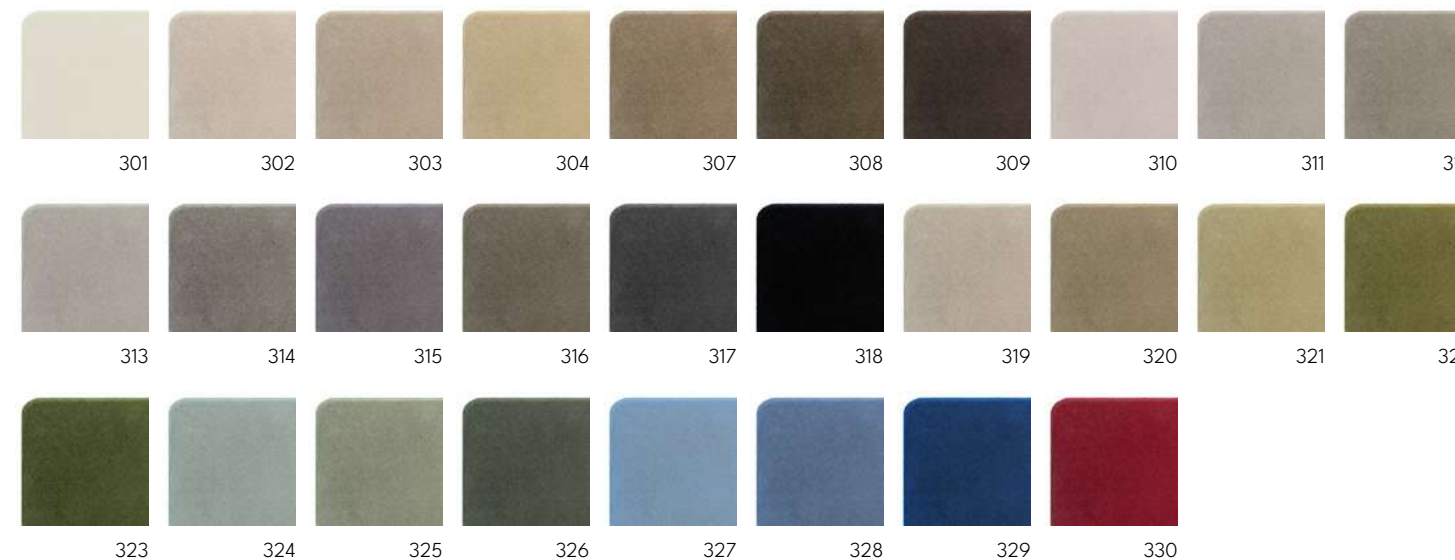

# Castor Plus

28 colors · 28 colores

Castor Plus

322

**Manufacturing method · Sistema de fabricación:**  
Raschel Face to Face / Raschel doble tela

**Pile composition · Composición de felpa:**  
Wool / Lana