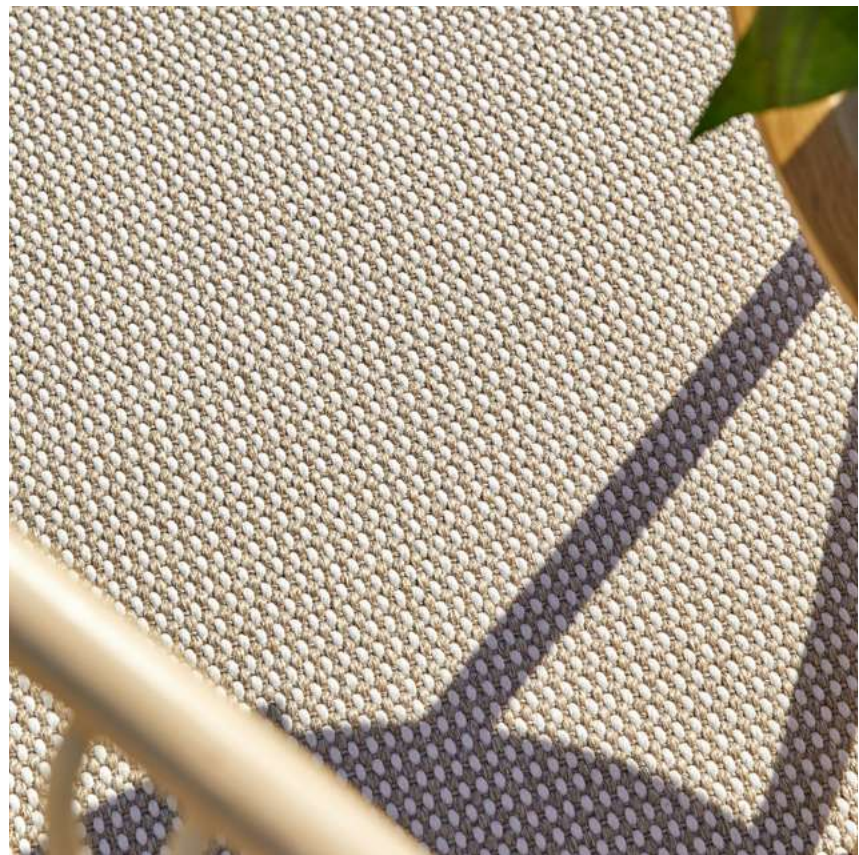

Terra Atacama