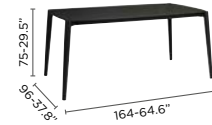

## FEATURES

dining armchair

barstool 77h

barstool 61h

dining table 292x104

dining table 226x104

dining table 164x96