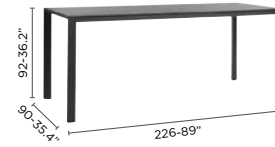

## FEATURES

adjustable feet

**extendable table 225-345x108**

**dining table 313x90**

**high dining table M 226x90**

**dining table 226x90**

**dining table 160x80**

**dining table 80x80**