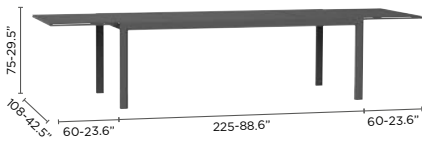

## FEATURES

adjustable feet

**extendable table 225-345x108**

**dining table 313x90**

**high dining table M 226x90**

**dining table 226x90**

**dining table 160x80**

**dining table 80x80**