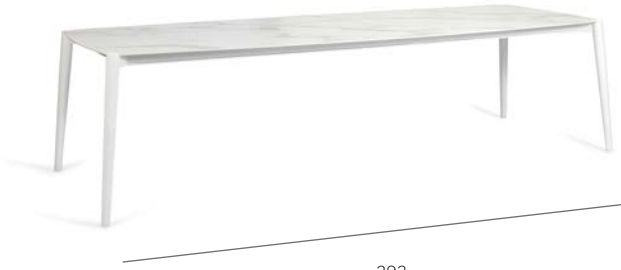

dining armchair — dining table 226x104

barstool 77h — barstool 61h — Metris bar H — Alexa high bistro table H

dining armchair — dining table 292x104

dining table 292x104 — Ray dining side chair — Cubic 2.5-seater — Easy Fit poufs 70xR & 50xR