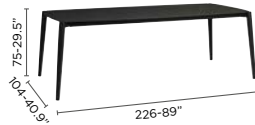

## FEATURES

dining armchair

barstool 77h

barstool 61h

dining table 292x104

dining table 226x104

dining table 164x96