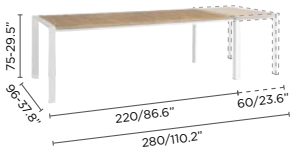

## FEATURES

adjustable feet

extendable table 220-280x96

extendable table 160-220x96

round dining table 148xR

high bistro table H

counter bistro table M

bistro table D