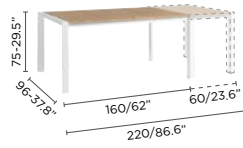

## FEATURES

adjustable feet

extendable table 220-280x96

extendable table 160-220x96

round dining table 148xR

high bistro table H

counter bistro table M

bistro table D