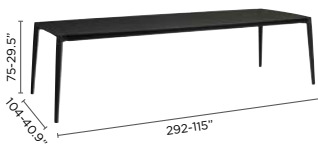

## FEATURES

dining armchair

barstool 77h

barstool 61h

dining table 292x104

dining table 226x104

dining table 164x96