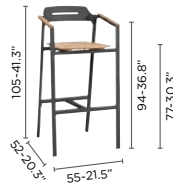

## FEATURES

dining armchair

barstool 77h

barstool 61h

dining table 292x104

dining table 226x104

dining table 164x96