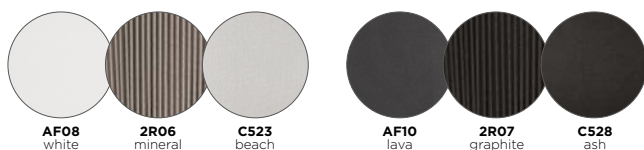

## MATERIALS

☞ frame: pca | finishing: rope (5mm/0.20")

**AF08**  
white

**2R06**  
mineral

**AF10**  
lava

**2R07**  
graphite

☞☞ frame: pca | finishing: rope (5mm/0.20") | cushion set: fabric (FDF)

**AF08**  
white

**2R06**  
mineral

**C523**  
beach

**AF10**  
lava

**2R07**  
graphite

**C528**  
ash