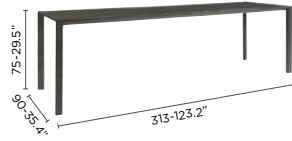

## FEATURES

adjustable feet

**extendable table 225-345x108**

**dining table 313x90**

**high dining table M 226x90**

**dining table 226x90**

**dining table 160x80**

**dining table 80x80**