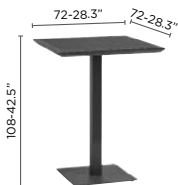

extendable table 225-345x108

dining table 313x90

high dining table M 226x90