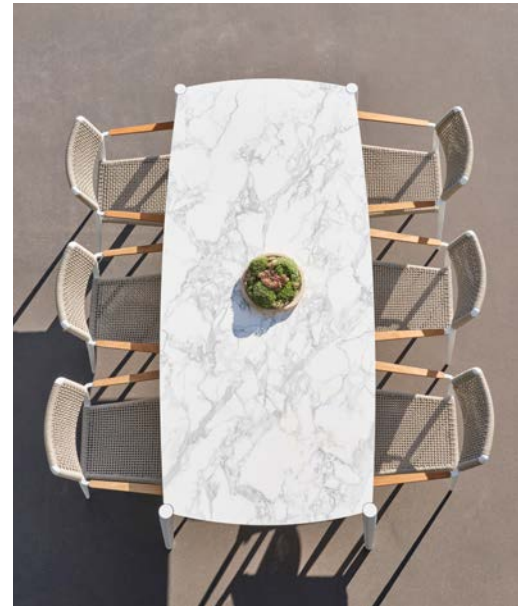

dining armchair — dining table 226x104

barstool 77h — barstool 61h — Metris bar H — Alexa high bistro table H

dining armchair — dining table 292x104

dining table 292x104 — Ray dining side chair — Cubic 2.5-seater — Easy Fit poufs 70xR & 50xR