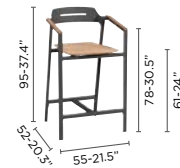

## FEATURES

dining armchair

barstool 77h

barstool 61h

dining table 292x104

dining table 226x104

dining table 164x96