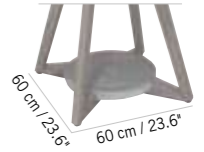

60 cm / 23.6"

60 cm / 23.6"

RECOMMANDER : BASE PIERRE POUR LAMPADAIRE SELVA
Possible option Stonebase for lamppost SELVA

Duratek®, pierre
Duratek®, stone
BLP0502

Colisage : 1pc/1box
Poids : 7,5 kg
Vol. : 0,038 m³

POTENCE SKAAL SOLAIRE ET RECHARGEABLE
SKAAL solar and rechargeable
TINKA69 + TECK127

STRUCTURE SKAAL POTENCE
Structure SKAAL

Duratek®, base en pierre de lave, aluminium gris espace
Duratek®, lava stone space grey aluminum
TINKA69

Colisage : 2pcs
Poids : 50 kg
Vol. : 0,08 m³