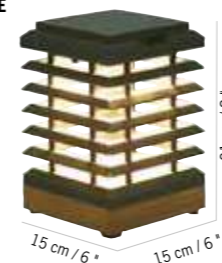

Aluminium noir, Duratek®
Black aluminum, Duratek®
TECKA70

Colisage : 1pc/1box
Poids : 1,2 kg
Vol. : 0,007 m³

Existe également en borne, voir page 35
Exist also in pathway light version, see page 35

LAMPE DE TABLE TEKURA SOLAIRE ET RECHARGEABLE
TEKURA table solar and rechargeable light

ECLAIRAGE
300
LUMENS
BRIGHT