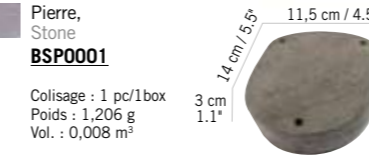

**OPTION POSSIBLE :
BASE PIERRE EN GRANIT
POUR SPOT SOLAIRE**
Possible option
stone base for spotlight

Pierre,
Stone
BSPO001
Colisage : 1 pc/1box
Poids : 1,206 g
Vol. : 0,008 m³