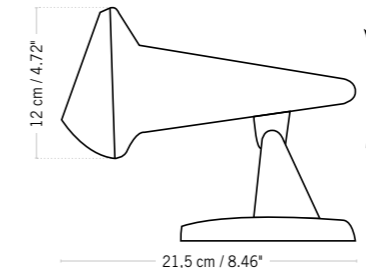

**OPTION POSSIBLE :
BASE PIERRE EN GRANIT
POUR SPOT SOLAIRE**
Possible option
stone base for spotlight

Pierre,
Stone
BSPO001
Colisage : 1 pc/1box
Poids : 1,206 g
Vol. : 0,008 m³