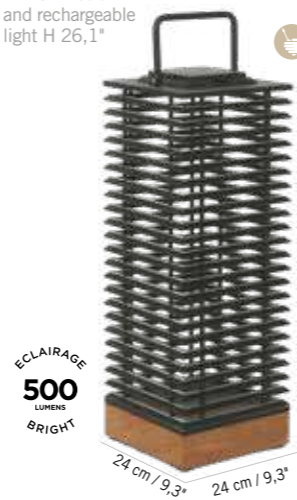

LANterne TEKURA SOLAIRE ET RECHARGEABLE 66,5 CM
TEKURA solar and rechargeable light H 26.1"

Teck, HPL ardoise
Teak, slate grey HPL
TECK412

Colisage : 1 pc/1box
Poids : 8,4 kg
Vol. : 0,055 m³

Collection disponible également en applique murale, borne à sceller et lampe de table
Collection also available in solar wall light, pathway and table light