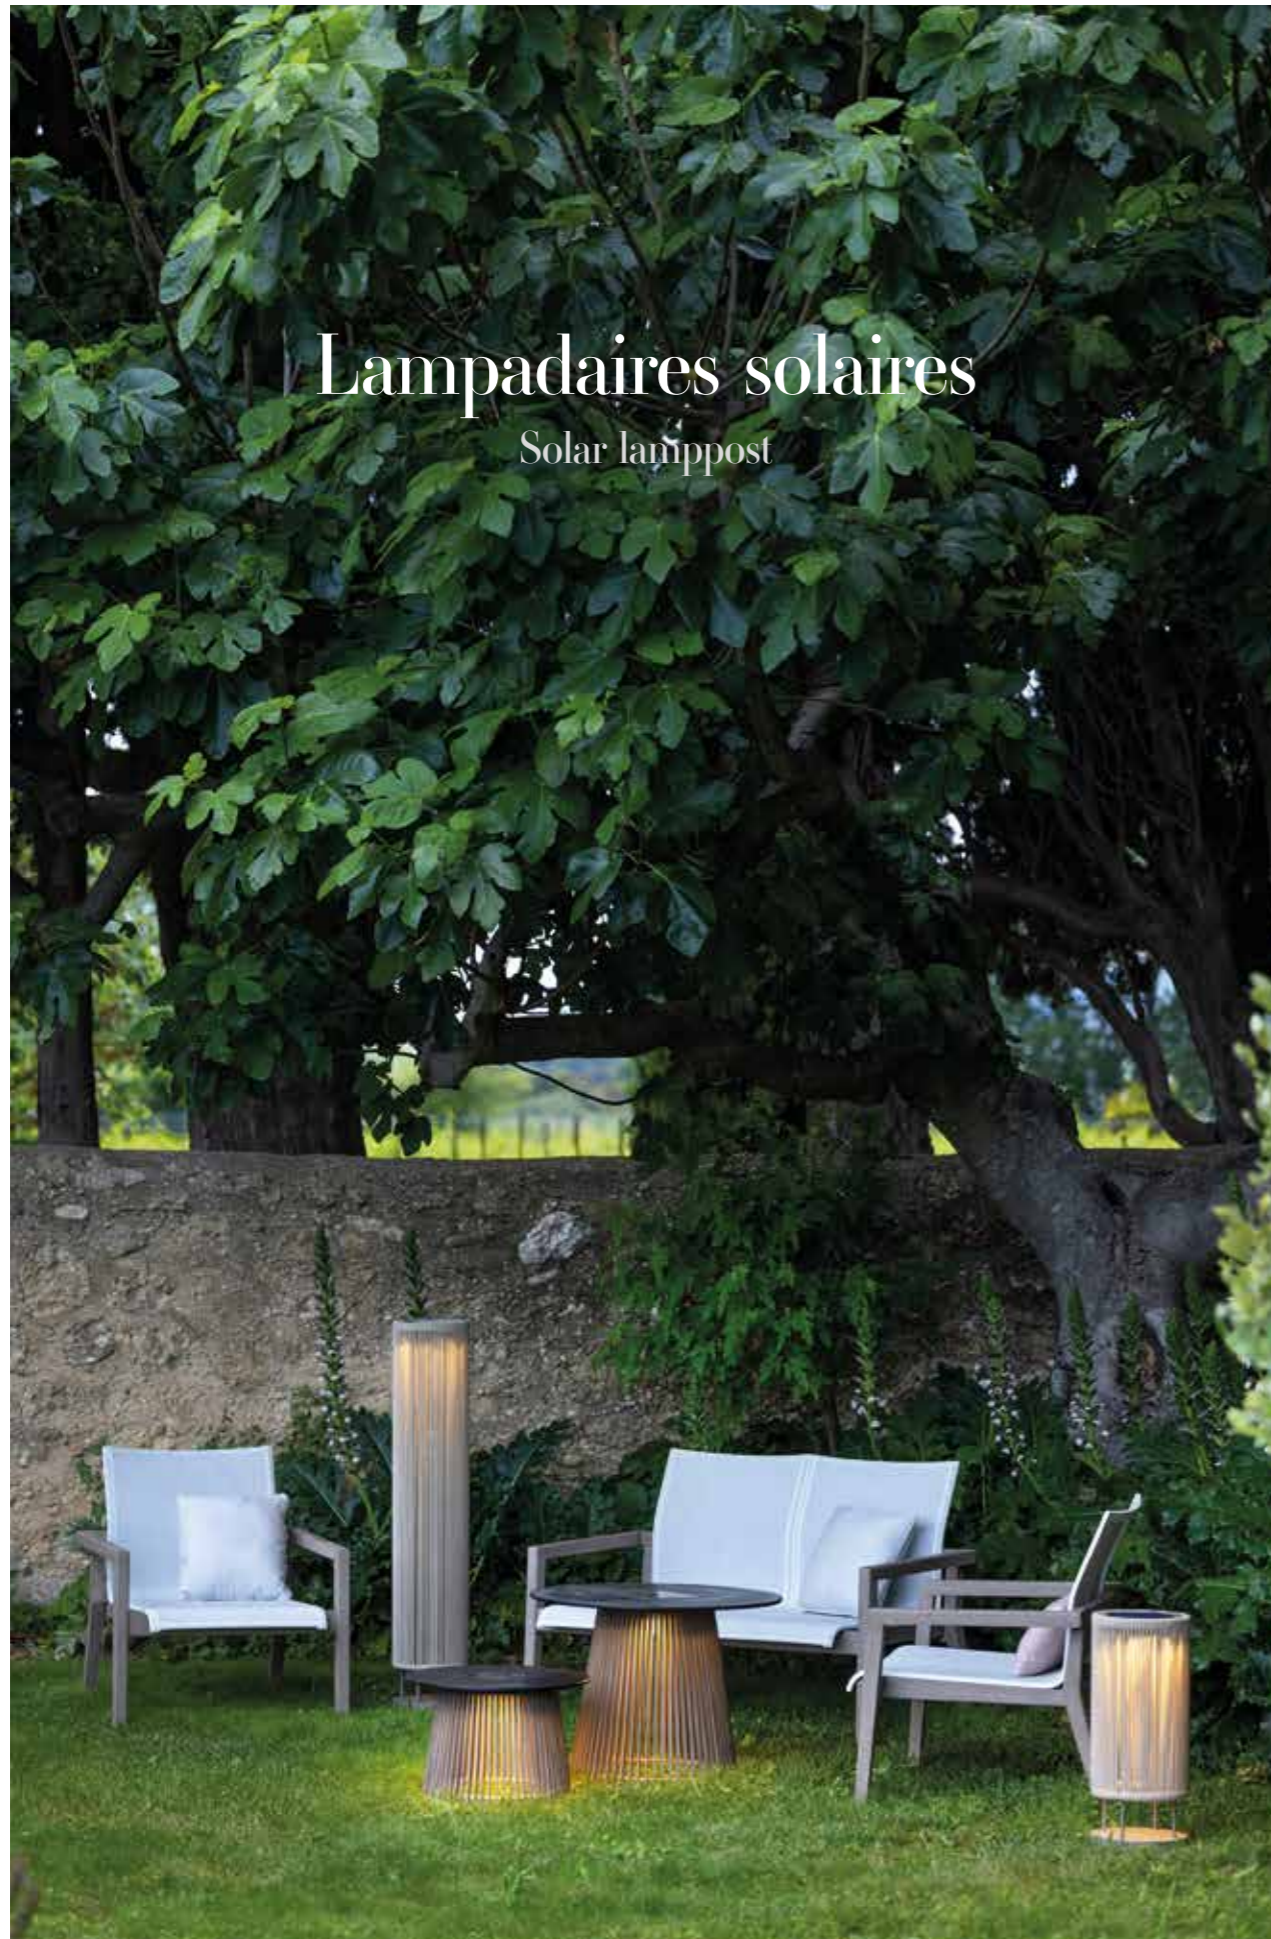

Aluminium
 couleur Corten,
 Color Corten
 aluminum
TINK601

Colisage : 1 pc/1box
 Poids : 13,30 kg
 Vol. : 0,373 m³

ECLAIRAGE
500
 LUMENS
 BRIGHT

Ø 40 cm / D15.74"

Lampadaires solaires

Solar lamppost

LAMPADAIRE ROP&STRIP SOLAIRE ET RECHARGEABLE
ROP&STRIP solar and rechargeable lamppost