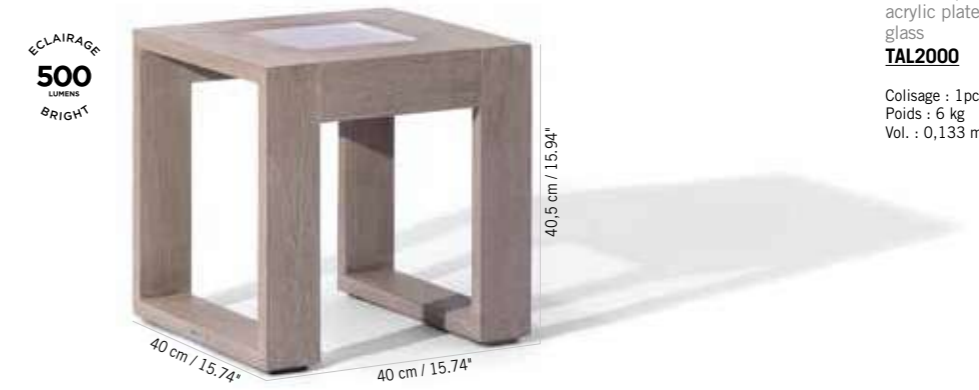

TABLE BASSE LUMINEUSE RANCHO SOLAIRE ET RECHARGEABLE
RANCHO Low table solar and rechargeable lighting

Duratek®, plaque en verre dépoli acrylique
Duratek®, acrylic plate frosted glass
TAL2000
Colisage : 1pc/1box
Poids : 6 kg
Vol. : 0,133 m³

Duratek®, HPL ardoise, plaque en verre dépoli acrylique
Duratek®, slate grey HPL, acrylic plate frosted glass
TA04501A

Colisage : 1pc/2 boxes
Poids : 9 kg
Vol. : 0,214 m³