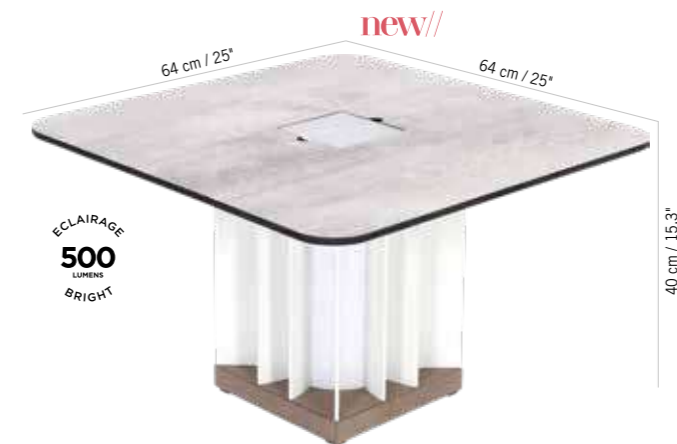

**TABLE BASSE LUMINEUSE TECKALU
SOLAIRE ET RECHARGEABLE**

TECKALU low table
solar and rechargeable lighting

Aluminium noir,
HPL ardoise,
Duratek®,
plaque en verre
dépoli acrylique
Black aluminum,
HPL slate grey,
Duratek®, acrylic
frosted glass plate
TA04700

Aluminium blanc,
HPL béton ciré,
Duratek®,
plaque en verre
dépoli acrylique
White aluminum,
HPL white wash
concrete, Duratek®,
acrylic frosted glass
plate
TA04701

Colisage : 1pc/1 box
Poids : 15,15 kg
Vol. : 0,440 m³