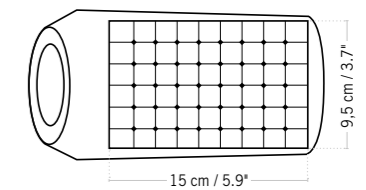

**OPTION POSSIBLE :
BASE PIERRE EN GRANIT
POUR SPOT SOLAIRE**
Possible option
stone base for spotlight

Pierre,
Stone
BSPO001
Colisage : 1 pc/1box
Poids : 1,206 g
Vol. : 0,008 m³