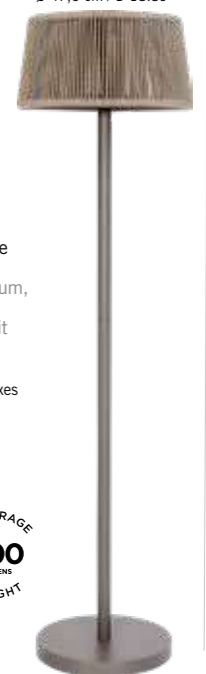

Ø 38 cm / D 14.96"

120-175 cm / 47.24-68.89"

new//

new//

Ø 47,5 cm / D 18.89"