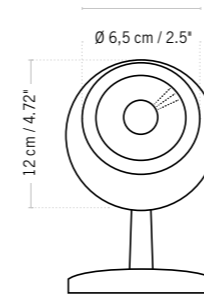

**OPTION POSSIBLE :
BASE PIERRE EN GRANIT
POUR SPOT SOLAIRE**
Possible option
stone base for spotlight

Pierre,
Stone
BSPO001
Colisage : 1 pc/1box
Poids : 1,206 g
Vol. : 0,008 m³