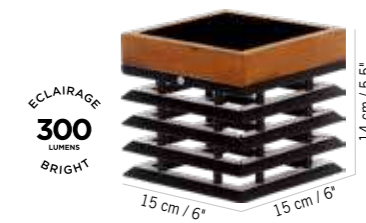

APPLIQUE MURALE TEKURA SOLAIRE ET RECHARGEABLE
TEKURA wall solar and rechargeable light

Teck, HPL ardoise
Teak, Slate grey HPL
TECK402N

Colisage : 4 pc/1box
Poids : 1 kg
Vol. : 0,006 m³