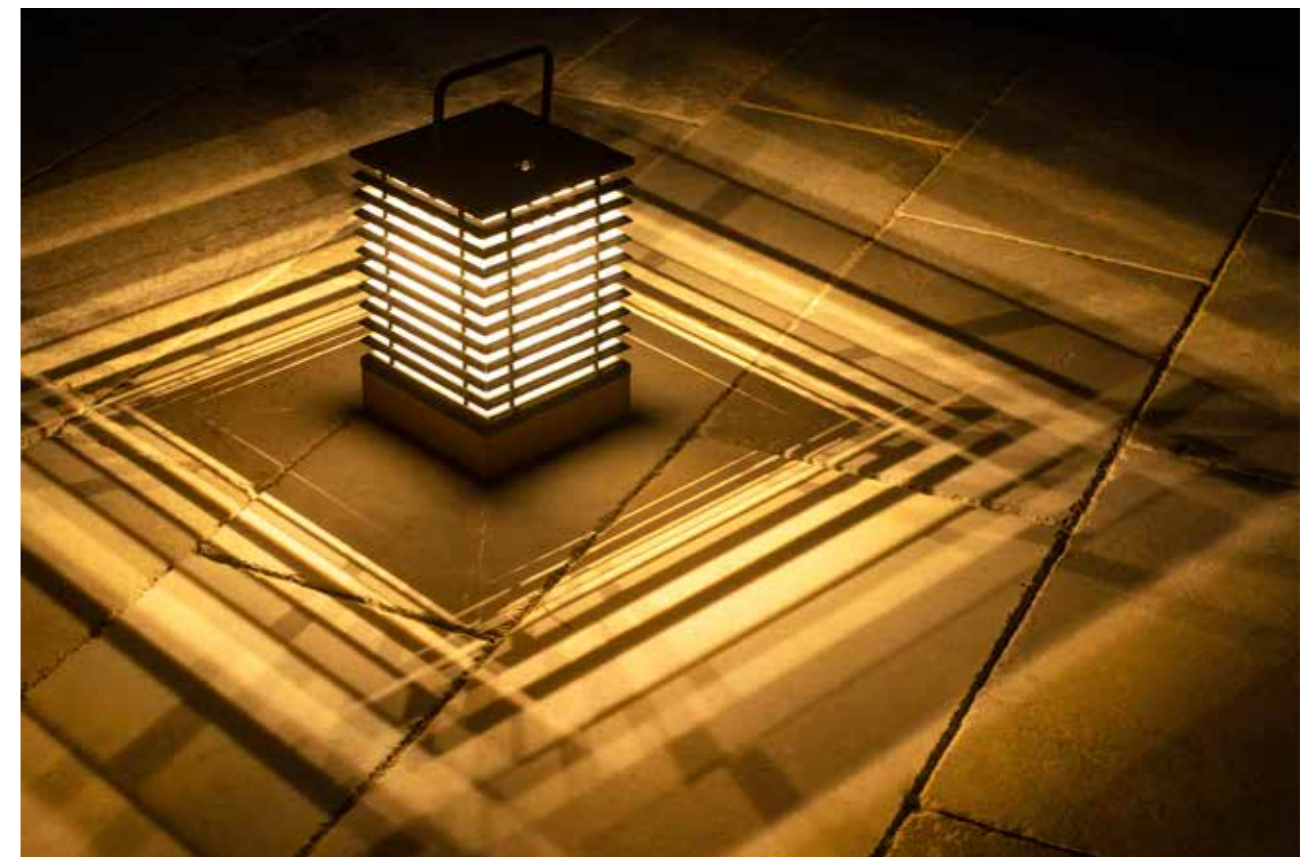

Duratek®

Protection longue durée de votre teck en extérieur ! Finies les contraintes d'un entretien fastidieux !

Le teck est préalablement soumis à un décapage mécanique qui lui donne un aspect vieilli et veiné. Puis, afin de le protéger durablement contre les UV, les intempéries et les taches domestiques (gras, café, vins, etc....), il subit un traitement exclusif, par application de 6 couches successives, lui conférant ce fini grisé très contemporain. Entretien : Ne pas huiler. Nettoyage à l'eau savonneuse

DURATEK® : The ultimate protection for your outdoor teak furniture. Say goodbye to teak maintenance once and for all!
Our teak is first vigorously brushed to obtain a textured and seasoned finish. Then, after a first coat of waterproofing primer, five coats of grey finish are applied. This process protects the wood against the weather, UVs and various stains such as wine, coffee or oil. The grey color we have chosen emphasizes our contemporary chic collections. Maintenance : Do not oil. Clean with soapy water

Lanterne solaire TEKURA, en teck et HPL finition ardoise. Intensité lumineuse de 500 lumens. 3 hauteurs au choix : 37,5, 46,5 ou 65,5 cm. TEKURA solar lantern in teck and slate grey HPL, 500 lumens. Three heights available: 14,6", 18" or 25,7".