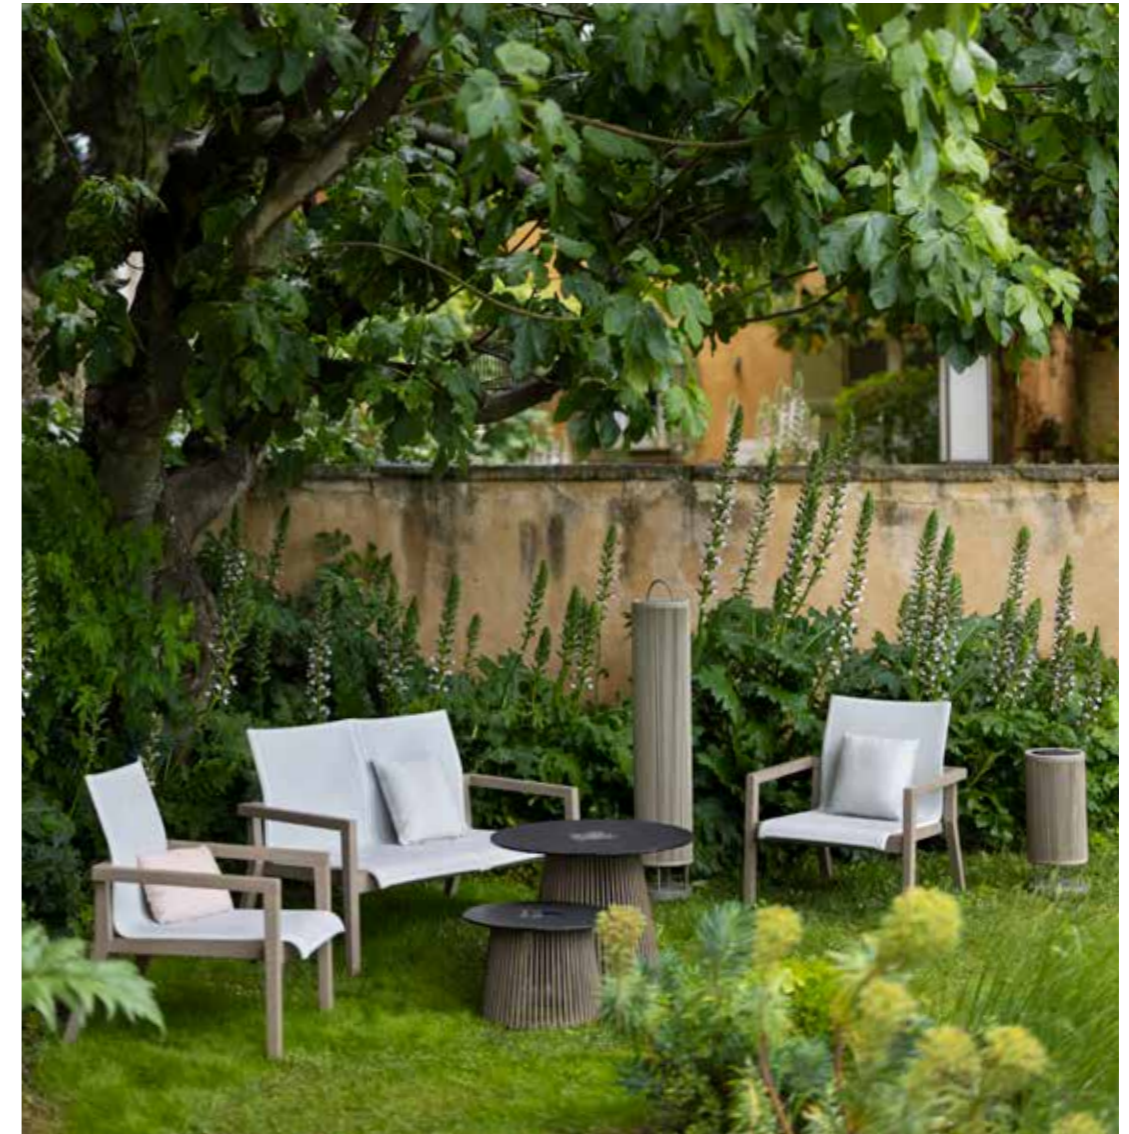

Colisage : 4 pces/1box
Poids : 1,2 kg
Vol. : 0,013m³

Lampes solaires à poser

Solar lanterns

LANTERNE ROP&STRIP SOLAIRE ET RECHARGEABLE

ROP&STRIP solar and rechargeable lantern

Aluminium muscade, Duratek®, corde ronde beige chiné, Muscade aluminium, Duratek®, beige mottled round rope, **TECK062**