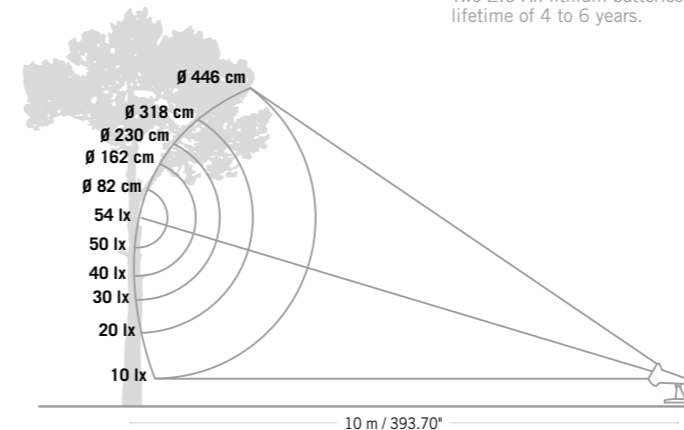

PANNEAU SOLAIRE

SunPower : 10 cellules
2,4 watts
Revêtement ETFE
SOLAR PANEL
SunPower : 10 cells
2,4 watts
ETFE coating

LUX /DISTANCE pour une implantation à 10 m
LUX /DISTANCE form a position 393.70° away