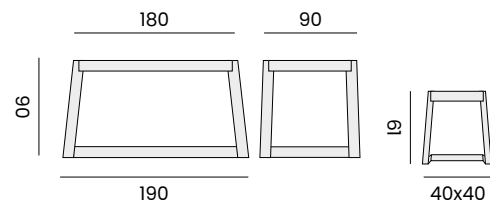

HERMOSA

rectangular half high bar table
table mange-debout rectangulaire

99990 | recycled teak 90x180
teck recyclé 90x180

bar stool - *tabouret de bar*

99991 | recycled teak
teck recyclé