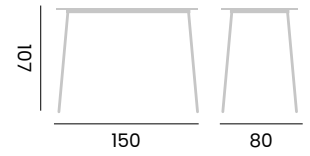

LUCA

rectangular bar table
table de bar rectangulaire

- **96152** | alu white, ceramic glass light grey 80x150
  alu blanc, plateau en ceramique verre grise claire, 80x150