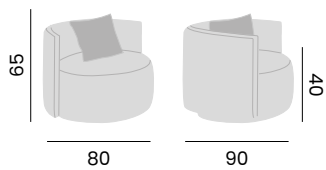

TOTTI

fabric agora, quick dry foam, swivel
tissu agora, mousse séchage rapide, système de rotation

1-seat - fauteuil

97999 | bruma niebla + 2 cushions + 1 pillow
bruma niebla + 2 coussins + 1 coussin déco