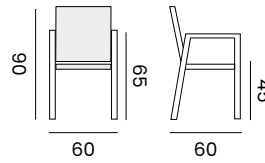

LISBOA

stackable armchair - *fauteuil empilable*

98201 | alu charcoal, textylène dark grey
teak armrest
*alu charcoal, textilène gris foncé
accoudoirs en teck*