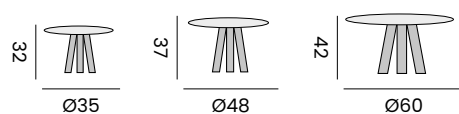

RIO

round coffee table, teak
table basse ronde, teck

95080 | Ø35 H32

95081 | Ø48 H37

95082 | Ø60 H42