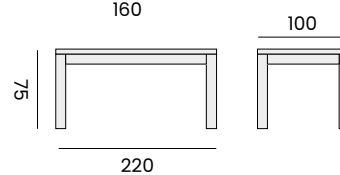

IBIZA

rectangular table - *table rectangulaire*

99992 | recycled teak 100x250
teck recyclé 100x250

rectangular table - *table rectangulaire*

99995 | recycled teak 110x300
teck recyclé 110x300

PRESTON

square coffee table
table d'appoint carrée

99084 | teak 50x50
teck 50x50

BLACKBURN

square folding coffee table
table d'appoint carrée pliante

99090 | teak 70x70
teck 70x70

NORWICH

square table - *table carrée*

99087 | teak 80x80
teck 80x80

rectangular table - *table rectangulaire*

99088 | teak 90x160
teck 90x160

rectangular table - *table rectangulaire*

99089 | teak 100x220
teck 100x220