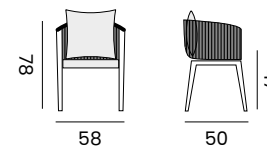

GABON

dining chair - *fauteuil*

1. **97620** | alu charcoal, cushion olefin dark grey,
   rope olefin dark grey
   *alu charcoal, coussin oléfine gris foncé,
   corde oléfine grise foncée*
2. **97621** | alu white, cushion olefin light grey
   rope olefin light grey
   *alu blanc, coussin oléfine gris clair
   corde oléfine grise claire*