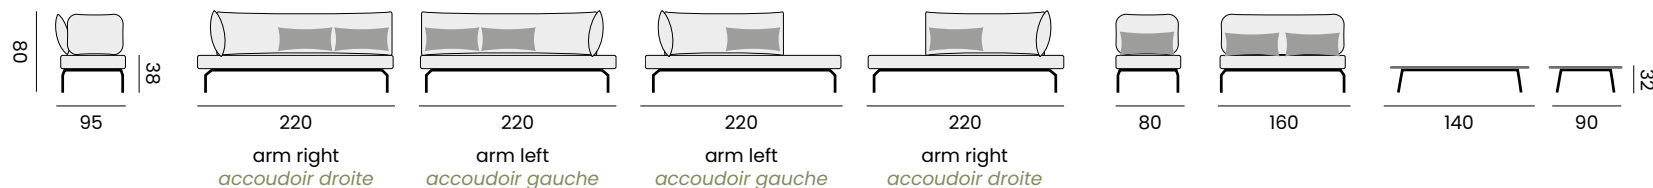

TODO

fabric agora, quick dry foam
tissu agora, mousse séchage rapide

3-seat, arm right - *canapé 3P accoudoir droit*

98113 | alu charcoal - bruma dragon + cushions
alu charcoal - bruma dragon + coussins

3-seat, arm left - *canapé 3P accoudoir gauche*

98114 | alu charcoal - bruma dragon + cushions
alu charcoal - bruma dragon + coussins

longchair, arm right - *chaise longue accoudoir droit*

98115 | alu charcoal - bruma dragon + cushions
alu charcoal - bruma dragon + coussins

longchair, arm left - *chaise longue accoudoir gauche*

98116 | alu charcoal - bruma dragon + cushions
alu charcoal - bruma dragon + coussins

element - *unité 1P*

98117 | alu charcoal - bruma dragon + cushions
alu charcoal - bruma dragon + coussins

2-seat - *canapé 2P*

98118 | alu charcoal - bruma dragon + cushions
alu charcoal - bruma dragon + coussins

coffee table - *table basse*

98124 | alu charcoal - ceramic top
alu charcoal - plateau en céramique