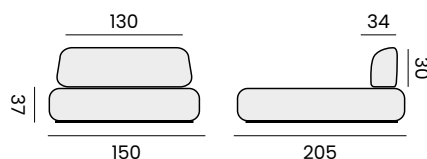

daybed - *lit de repos*

alu charcoal - senda dragon

97945 | seat element, *unité 1P*

97947 | double backrest + striped cushions
unité dossier double + coussins rayés