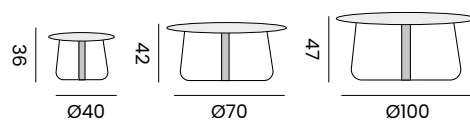

## MARGARITE

round coffee table,  
iron legs, recycled teak top  
*table basse ronde,  
pieds en acier noir, plateau en teck recyclé*

**99971** | Ø40 H36

**99972** | Ø70 H42

**99973** | Ø100 H47