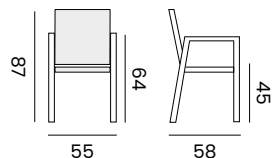

BARI

stackable armchair - *fauteuil empilable*

- **97256** | alu white, textylène light grey
  alu blanc, textilène gris clair
- **97293** | alu charcoal, textylène silver grey
  alu charcoal, textilène gris argent
- **97253** | alu champagne, textylène light taupe
  alu champagne, textilène taupe clair