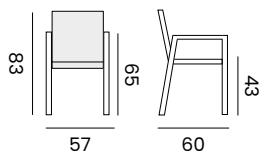

BASTIA

flat wicker, stackable armchair
résine tressée plate, fauteuil empilable

97218 | wicker antracite
résine tressée antracite