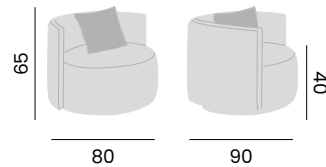

## TOTTI

fabric agora, quick dry foam, swivel  
*tissu agora, mousse séchage rapide, système de rotation*

1-seat - *fauteuil*

- 97999** | bruma niebla + 2 cushions + 1 pillow  
*bruma niebla + 2 coussins + 1 coussin déco*