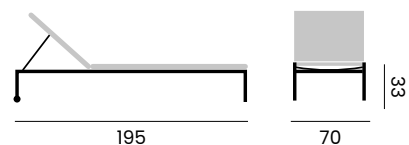

VITTORIO

sunlounger, wheels
lit bain de soleil, roues

- **97010** | alu white, textylène white
  alu blanc, textylène blanc
- **97782** | alu black, textylène black
  alu noir, textylène noir
- **97298** | alu charcoal, textylène silver grey
  alu charcoal, textylène gris argent