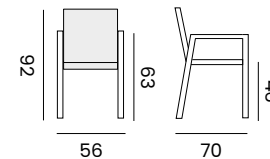

PEDRO

stackable armchair - *fauteuil empilable*

- **97597** | alu black, textylène black
  alu noir, textilène noir
- **97599** | alu white, textylène light grey
  alu blanc, textilène gris clair