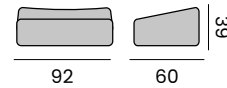

lounge footrest - *repose-pied lounge*

- **97925** | senda dragon light grey - *grise claire*
- **97927** | senda sombra dark grey - *grise foncée*