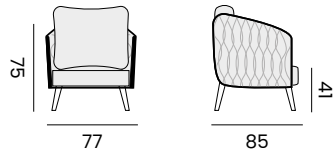

GABON

fabric + pillows olefin
tissu+ coussins oléfine

1-seat - *fauteuil*

1. **97624** | alu charcoal - cushion/rope dark grey
   alu charcoal - coussin/corde grise foncée
2. **97625** | alu white - cushion/rope light grey
   alu blanc - coussin/corde grise claire