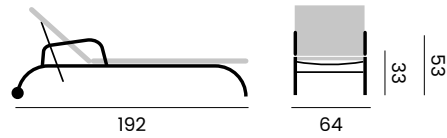

stackable sunlounger, wheels, arms
lit bain de soleil empilable, roues, accoudoirs

97565 | alu charcoal, textylène silver grey
alu charcoal, textilène gris argent

97566 | alu white, textylène light grey
alu blanc, textilène argent clair