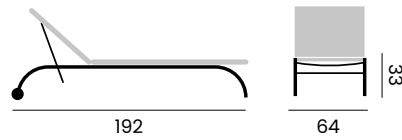

ZARAGOZA

stackable sunlounger, wheels
lit bain de soleil empilable, roues

97234 | alu champagne, textylène light taupe
alu champagne, textilène taupe

97291 | alu white, textylène light grey
alu blanc, textilène gris clair