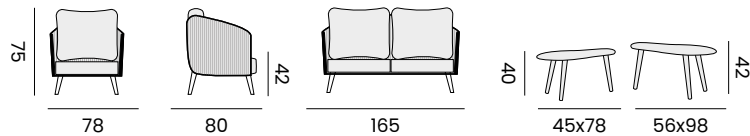

GABON

fabric + pillows olefin
tissu+ coussins oléfine

1-seat - *fauteuil*

1. **97624** | alu charcoal - cushion/rope dark grey
   alu charcoal - coussin/corde grise foncée
2. **97625** | alu white - cushion/rope light grey
   alu blanc - coussin/corde grise claire

2,5-seat - *canapé 2,5P*

1. **97626** | alu charcoal - cushion/rope dark grey
   alu charcoal - coussin/corde grise foncée
2. **97627** | alu white - cushion/rope light grey
   alu blanc - coussin/corde grise claire

coffee table (2 pieces) - *table basse (set 2 pièces)*

1. **97628** | alu charcoal - *alu charcoal*
2. **97629** | alu white - *alu blanc*