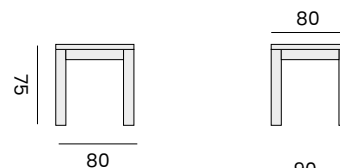

NORWICH

square table - *table carrée*

99087 | teak 80x80
teck 80x80

rectangular table - *table rectangulaire*

99088 | teak 90x160
teck 90x160