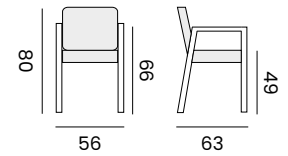

ANTIBES

dining chair - *fauteuil*

97652 | alu charcoal, cushion olefin jute,
teak armrest
*alu charcoal, coussin oléfine jute,
accoudoirs en teck*

97670 | alu white, cushion olefin grey,
teak armrest
*alu blanc, coussin oléfine gris,
accoudoirs en teck*