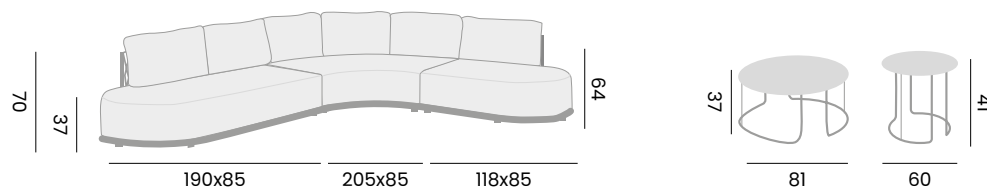

LAGOS

fabric sunproof, quick dry foam
tissu sunproof, mousse séchage rapide

lounge set with coffee table ceramic top
salon avec table basse, plateau en céramique

98202 | alu charcoal - cushion/rope dark grey + pillows
*alu charcoal - coussin/corde grise foncée
+ coussons décos*