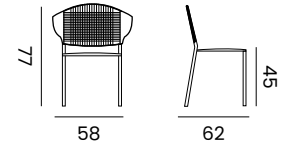

FORLI

stackable side chair - *chaise empilable*

96192 | stainless steel black, rope dark grey
acier inoxydable noir, corde grise foncée

96193 | stainless steel white, rope light grey
acier inoxydable blanc, corde grise claires