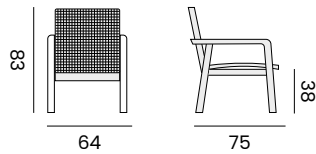

DIEGO

1-seat - *fauteuil*

1. **97768** | alu white - rope olefin light grey
   alu blanc - corde oléfine grise claire
2. **97753** | alu black - rope black + teak armrest
   alu noir - corde noir + accoudoirs en teck