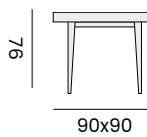

BASEL

square table,
table carrée

1. **98020** | alu charcoal, HPL top, 90x90
   alu charcoal, plateau en HPL, 90x90