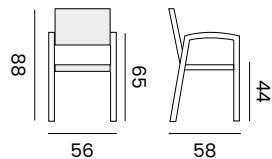

RONDA

stackable armchair - *fauteuil empilable*

- **97598** | alu black, textylène black
  alu noir, textilène noir
- **97604** | alu charcoal, textylène light grey
  alu charcoal, textilène gris clair
- **97605** | alu white, textylène light grey
  alu blanc, textilène gris clair