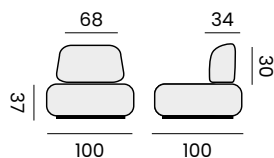

FIORI

fabric agora, quick dry foam
tissu agora, mousse séchage rapide

1-seat - *fauteuil*

alu charcoal - senda dragon

- **97943** | seat element, *unité 1P*
- **97946** | single backrest + striped cushion, *unité dossier 1P + coussin rayé*