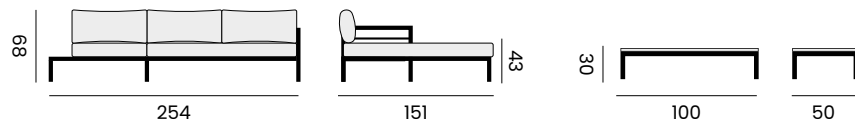

NATAL

2-seat, longchair
coffee table, fabric olefin + 3 pillows
canapé 2P, chaise longue
table basse, tissu oléfine + 3 coussins déco

lounge set - *salon*

95078 | alu black/teak - cushions dark grey
alu noir/teck - coussins gris foncés