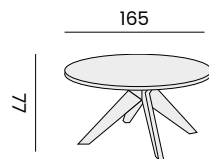

round table - *table ronde*

95056 | teak Ø165
teck Ø165