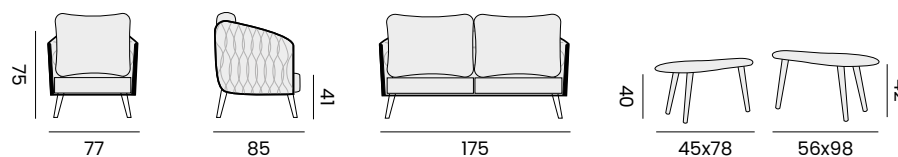

VIGO

fabric sunbrella, sock 8cm olefin, quick dry foam
tissu sunbrella, chaussette 8cm oléfine, mousse séchage rapide

1-seat - *fauteuil*

1. **97635** | alu charcoal - sock dark grey
   alu charcoal - chaussette grise foncée
2. **97774** | alu white - sock light grey
   alu blanc - chaussette grise claire

2,5-seat - *canapé 2,5P*

1. **97636** | alu charcoal - sock dark grey
   alu charcoal - chaussette grise foncée
2. **97775** | alu white - sock light grey
   alu blanc - chaussette grise claire

coffee table (2 pieces) - *table basse (set 2 pièces)*

1. **97628** | alu charcoal - *alu charcoal*
2. **97629** | alu white - *alu blanc*