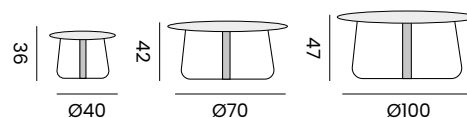

## MARGARITE

round coffee table,  
iron legs black, recycled teak top  
*table basse ronde,  
pieds en acier noir, plateau en teck recyclé*

- 99971** | Ø40 H36
- 99972** | Ø70 H42
- 99973** | Ø100 H47