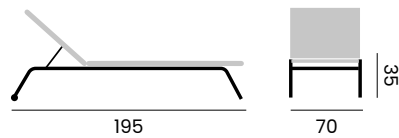

FERRARI

sunlounger, wheels, teak armrest
lit bain de soleil, roues, accoudoirs en teck

97408 | alu charcoal, textylène dark grey
alu charcoal, textilène gris foncé