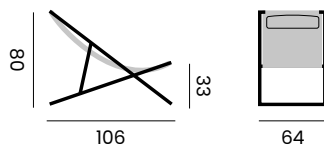

LAS PALMAS

beacher - *transat*

- **97021** | alu charcoal, textylène black
  alu charcoal, textilène noir
- **97023** | alu white, textylène white
  alu blanc, textilène blanc
- **97236** | alu champagne, textylène light taupe
  alu champagne, textilène taupe
- **97292** | alu charcoal, textylène silver grey
  alu charcoal, textilène gris argent