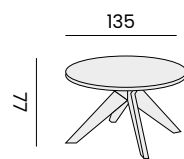

JAVA

round table - *table ronde*

95051 | teak Ø135
teck Ø135