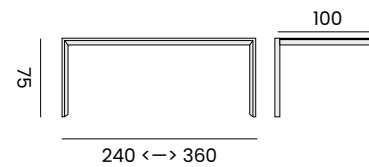

1. **97954** | alu white, ceramic glass light grey, 100x240 <-> 360
   alu blanc, plateau en céramique verre gris clair, 100x240 <-> 360