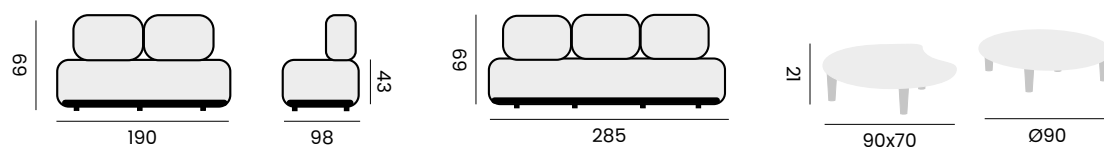

SANTORINI

fabric sunproof , pillows green
protection cover , quick dry foam
tissu sunproof , coussin déco vert
housses de protection, mousse séchage rapide

2-seat - *canapé 2P*

97431 | teak, cushion natural
teck, coussin naturel

3-seat - *canapé 3P*

97432 | teak, cushion natural
teck, coussin naturel

coffee table - *table basse*

97433 | teak, half moon H21 L90 W70
teck, demi lune H21 L90 W70

97434 | teak, round H21 Ø90 W70
teck, ronde H21 Ø90 W70