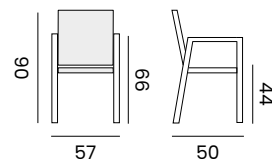

## BILBAO

stackable armchair - *fauteuil empilable*

**95074** | alu white, textylène light grey  
teak armrest  
*alu blanc, textylène noir  
accoudoirs en teck*

**95075** | alu black, textylène light grey  
teak armrest  
*alu noir, textylène noir  
accoudoirs en teck*