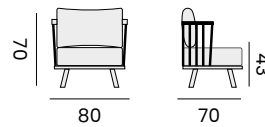

CASABLANCA

fabric sunbrella, quick dry foam
tissu sunbrella, mousse séchage rapide

1-seat - *fauteuil*

1. **99984** | recycled teak, frame only
   *teck recyclé, **seulement la structure***
2. **99996** | cushion set heritage leaf
   set coussins heritage leaf
3. **99997** | cushion set heritage papyrus
   set coussins heritage papyrus