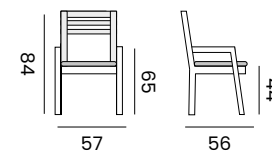

## MARRAKESH

stacking side chair - *chaise empilable*

**97450** | teak grey wash, cushion olefin light grey  
*teck lavage gris, coussin oléfine gris clair*

stacking arm chair - *fauteuil empilable*

**97451** | teak grey wash, cushion olefin light grey  
*teck lavage gris, coussin oléfine gris clair*