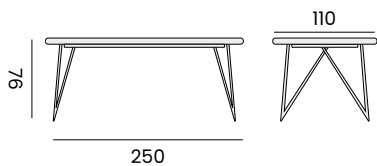

RIGA

rectangular table - *table rectangulaire*

97430 | galvanised steel charcoal, teak top, 110x250
acier galvanisé charcoal, plateau en teck, 110x250