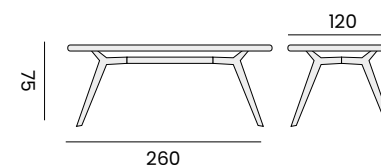

MALI

rectangular table,
table rectangulaire

- **96180** | alu charcoal, ceramic top black, 120x260
  alu charcoal, plateau en céramique noir, 120x260
- **96181** | alu white, ceramic top white, 120x260
  alu blanc, plateau en céramique blanc, 120x260