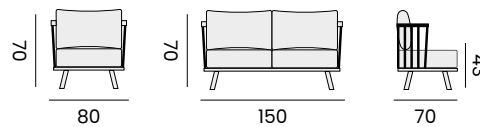

2-seat - *canapé 2P*

- **99985** | recycled teak, frame only
  *teck recyclé, **seulement la structure***
- **99998** | cushion set heritage leaf
  set coussins heritage leaf
- **99999** | cushion set heritage papyrus
  set coussins heritage papyrus