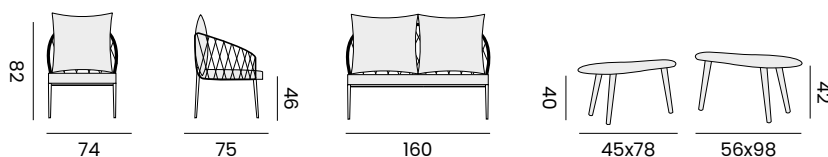

EDEN

2x 1-seat, 2-seat, coffee table (set 2 pieces)
cushions, rope olefin

*2x fauteuil, canapé 2P, table basse (set 2 pièces)
coussins, corde oléfine*

lounge set - *salon*

97642 alu charcoal - cushion grey/rope dark grey
alu charcoal - coussin gris/corde grise foncée

97643 alu white - cushion light grey/rope grey
alu blanc - coussin grise claire/corde grise