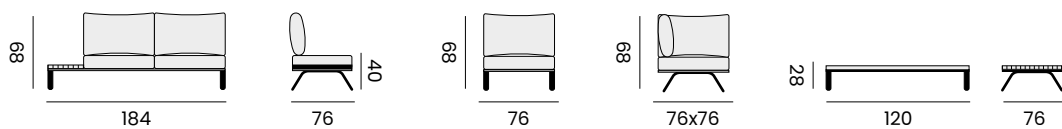

FUERTE

2x 2-seat, 1-seat element, corner seat, coffee table,
fabric oléfin + 6 pillows
2x canapé 2P, fauteuil, unité de coin, table basse
tissu oléfine + 6 coussins déco

lounge set - salon

97407 | alu black/teak - cushions dark grey, rope black
alu noir/teck - coussins gris foncé, corde noir