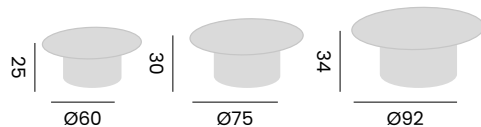

NOAH

coffee table, recycled teak
table basse, teck recyclé

99897	|	Ø60
99898	|	Ø75
99899	|	Ø92