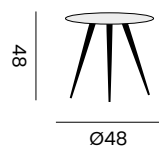

SORRENTO

side table - *table d'appoint*

- **96093** | alu charcoal
  alu charcoal
- **96114** | alu white
  alu blanc