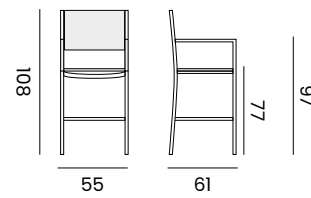

PONIENTE

bar chair - *chaise de bar*

- **94056** | alu charcoal - textylène silver grey
  alu charcoal - textilène gris argent
- **94057** | alu white - textylène light grey
  alu blanc - textilène gris clair