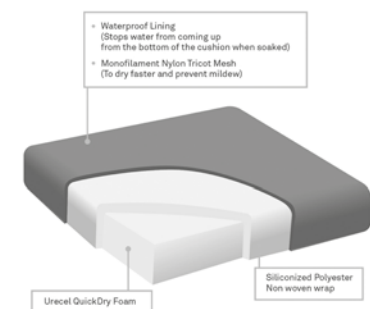

Cushion cover (Bottom View)

QUICK DRY FOAM, MOUSSE À SÉCHAGE RAPIDE

- anti microbial
- volatile organic compound
- environmentally friendly
- high durability
- antimicrobien
- composé organique volatil écologique
- Haute durabilité