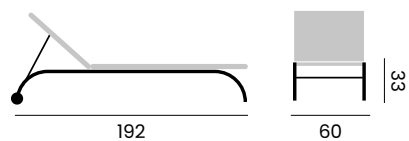

NAVARRO

stackable sunlounger, wheels
lit bain de soleil empilable, roues

- **97124** | alu white, textylène light grey
  alu blanc, textylène gris clair
- **97542** | alu charcoal, textylène silver grey
  alu charcoal, textylène gris argent