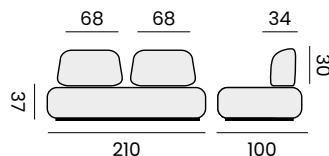

2-seat - *canapé 2P*

**alu charcoal - senda dragon**

**97944** | 2-seat element, *unité 2P*

**2x 97946** | single backrest + striped cushions  
*unité dossier 1P + coussins rayés*

daybed - *lit de repos*

**alu charcoal - senda dragon**