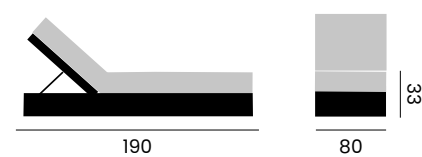

KOS

sunlounger, fabric sunproof + protection cover
lit bain de soleil, tissu sunproof + housse de protection

97436 teak, cushion ecru,
2x pillow green & ecru
teck, coussin écru,
2x cousin déco écru & vert