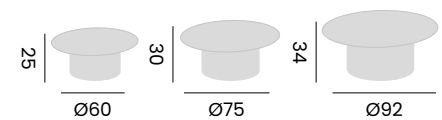

NOAH

coffee table, recycled teak
table basse, teck recyclé

- **99897** | Ø60
- **99898** | Ø75
- **99899** | Ø92