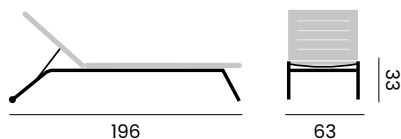

MALLORCA

stackable sunlounger, wheels
lit bain de soleil empilable, roues

- **97402** | alu white, padded textylène light grey
  alu blanc, textilène matelassé gris clair
- **97403** | alu black, padded textylène black
  alu noir, textilène matelassé noir
- **97404** | alu charcoal, padded textylène dark grey
  alu charcoal, textilène matelassé gris foncé