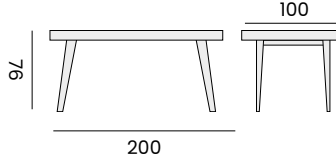

## HELSINKI

rectangular table,  
*table rectangulaire*

- 95036** | teak, Duranite® top white, 100x213  
*teck, plateau en Duranite® blanc, 100x213*