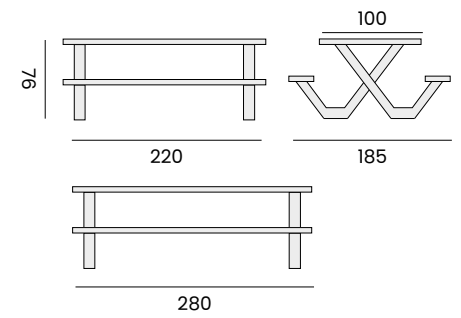

CARELLI

rectangular picnic table
table rectangulaire pique-nique

- **97392** | alu charcoal, new teak top, 100x220
  alu charcoal, plateau en teck nouveau, 100x220
- **97394** | alu white, new teak top, 100x220
  alu blanc, plateau en teck nouveau, 100x220
- **97393** | alu charcoal, new teak top, 100x280
  alu charcoal, plateau en teck nouveau, 100x280
- **97395** | alu white, new teak top, 100x280
  alu blanc, plateau en teck nouveau, 100x280