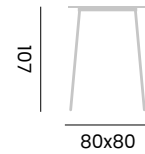

- 96154** | alu white, ceramic glass light grey 80x80  
*alu blanc, plateau en ceramique verre grise claire, 80x80*