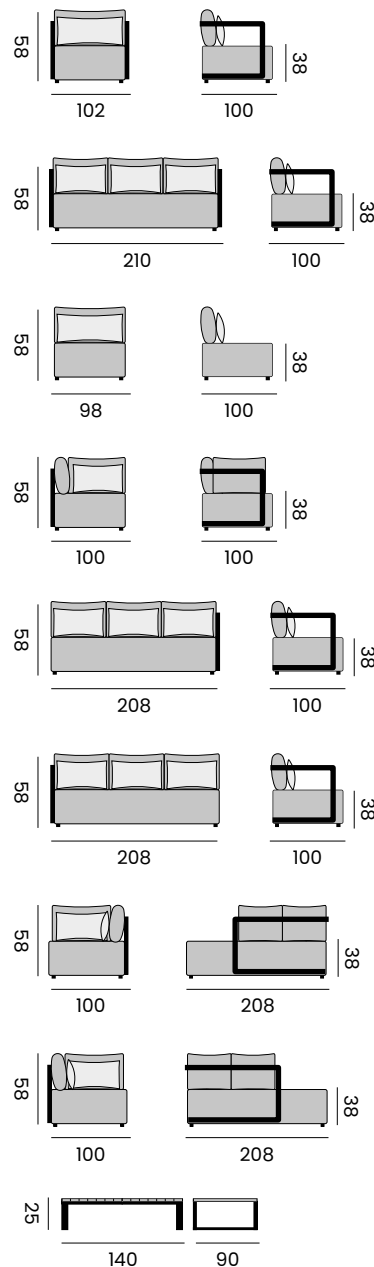

3-seat - *canapé 3P*

1. **97969** | teak - twitell IO + cushions, *teck - twitell IO + coussins*
   98101 | teak - mario siesta ecru + cushions, *teck - mario siesta écru + coussins*

element - *unité 1P*

1. **97970** | teak - twitell IO + cushions, *teck - twitell IO + coussins*
   98102 | teak - mario siesta ecru + cushions, *teck - mario siesta écru + coussins*

corner element - *unité de coin*

1. **97971** | teak - twitell IO + cushions, *teck - twitell IO + coussins*
   98103 | teak - mario siesta ecru + cushions, *teck - mario siesta écru + coussins*

3-seat, arm left - *canapé 3P accoudoir gauche*

1. **97972** | teak - twitell IO + cushions, *teck - twitell IO + coussins*
   98104 | teak - mario siesta ecru + cushions, *teck - mario siesta écru + coussins*

3-seat, arm right - *canapé 3P accoudoir droit*

1. **97973** | teak - twitell IO + cushions, *teck - twitell IO + coussins*
   98105 | teak - mario siesta ecru + cushions, *teck - mario siesta écru + coussins*

longchair, arm left - *chaise longue accoudoir gauche*

1. **97974** | teak - twitell IO + cushions, *teck - twitell IO + coussins*
   98106 | teak - mario siesta ecru + cushions, *teck - mario siesta écru + coussins*

longchair, arm right - *chaise longue accoudoir droit*

1. **97975** | teak - twitell IO + cushions, *teck - twitell IO + coussins*
   98107 | teak - mario siesta ecru + cushions, *teck - mario siesta écru + coussins*

coffee table - *table basse*

1. **97976** | teak - *teck*