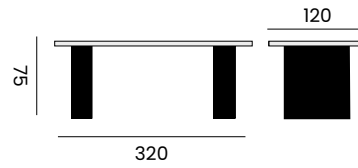

ROSSI

rectangular table - *table rectangulaire*

98120 | legs alu charcoal, teak top, 120x320
pieds en alu charcoal, plateau en teck, 120x320