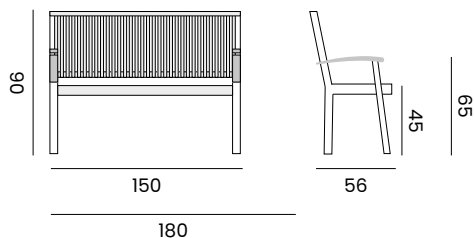

## YORK

bench - *banc*

- 99085** | teak 150cm (cushion p. 123)  
teck 150cm (coussin p. 123)
- 99086** | teak 180cm (cushion p. 123)  
teck 180cm (coussin p. 123)