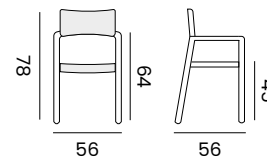

CHILI

stackable padded armchair
inserted cushion quick dry foam
*fauteuil empilable rembourré
mousse séchage rapide*

- **96182** | alu charcoal, textylène antracite
  alu charcoal, textylène antracite
- **96183** | alu white, textylène white/sand
  alu blanc, textylène blanc/sable
- **97157** | alu linnen, textylène beige
  alu lin, textylène beige