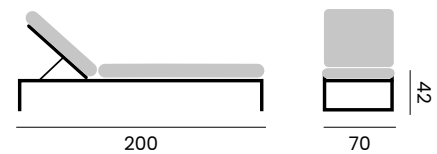

MARCELO

sunlounger, wheels, fabric sunproof
lit bain de soleil, roues, tissu sunproof

97424 | teak, alu charcoal, cushion black
teck, alu charcoal, coussin noir