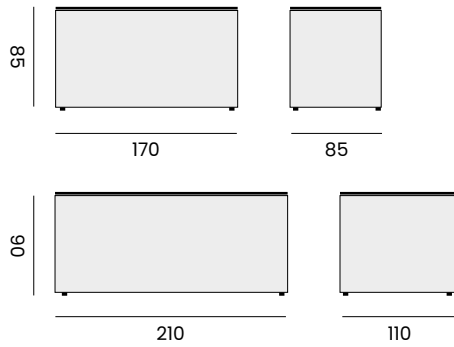

## ROMA

cushionbox  
coffre de coussins

- 97699** | alu charcoal 85x170  
alu charcoal 85x170
- 97698** | XL alu charcoal 110x210  
XL alu charcoal 110x210