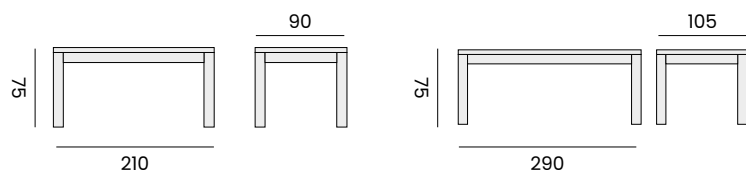

TUNIS

rectangular table - *table rectangulaire*

97452 | teak 90x210
teck 90x210

rectangular table - *table rectangulaire*

97453 | teak 105x290
teck 105x290