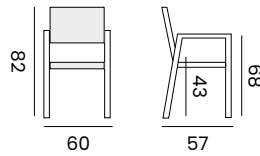

SEMARANG

dining chair - *fauteuil*

95054 | teak, *teck*

cushion - *coussin* H4 W55 D60

95057 | sunbrella heritage papyrus
sunbrella heritage papyrus