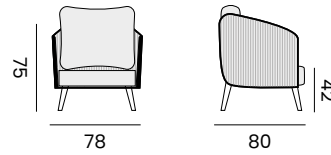

VIGO

fabric sunbrella, sock 8cm olefin, quick dry foam
tissu sunbrella, chaussette 8cm oléfine, mousse séchage rapide

1-seat - *fauteuil*

1. **97635** | alu charcoal - sock dark grey
   alu charcoal - chaussette grise foncée
2. **97774** | alu white - sock light grey
   alu blanc - chaussette grise claire