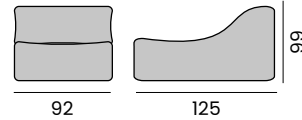

## BENITO

fabric agora, quick dry foam  
*tissu agora, mousse séchage rapide*

lounge seat - *siège lounge*

- 97924** | senda dragon light grey - *grise claire*
- 97926** | senda sombra dark grey - *grise foncée*