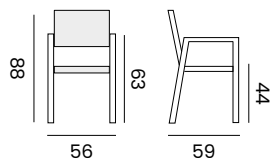

CAPRI

stackable armchair
fauteuil empilable

97692 | alu charcoal, padded textylène black
alu charcoal, textilène noir matelassé

97693 | alu taupe, padded textylène taupe
alu taupe, textilène taupe matelassé