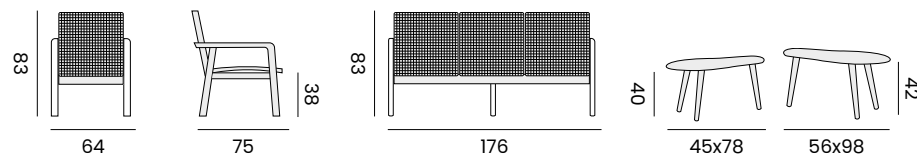

DIEGO

1-seat - *fauteuil*

1. **97768** | alu white - rope olefin light grey
   alu blanc - corde oléfine grise claire
2. **97753** | alu black - rope black + teak armrest
   alu noir - corde noir + accoudoirs en teck

3-seat - *canapé 3P*

1. **97769** | alu white - rope olefin light grey
   alu blanc - corde oléfine grise claire
2. **97754** | alu black - rope black + teak armrest
   alu noir - corde noir + accoudoirs en teck

coffee table (2 pieces) - *table basse (set 2 pièces)*

1. **97629** | alu white - *alu blanc*
2. **97631** | alu black - *alu noir*

MARGARITE

round coffee table,
iron legs black, recycled teak top
*table basse ronde,
pieds en acier noir, plateau en teck recyclé*

1. **99971** | Ø40 H36
2. **99972** | Ø70 H42
3. **99973** | Ø100 H47