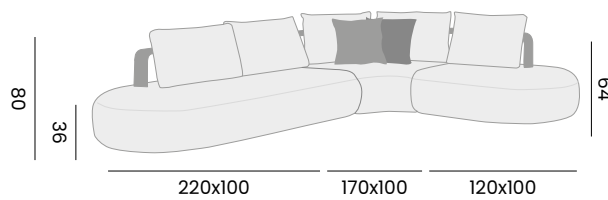

## MILA

Lounge set  
teak backrest, quick dry foam  
*Salon*  
*dos en teck , mousse séchage rapide*

- 98110** | 1-seat mario siesta ecru  
*canapé 1P mario siesta é cru*
- 98111** | corner seat mario siesta ecru  
*siège d'angle mario siesta é cru*
- 98112** | 2-seat mario siesta ecru  
*canapé 2P mario siesta é cru*