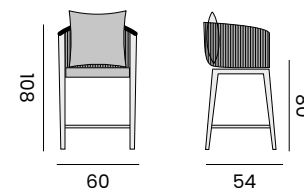

GABON

bar chair
sock 8 cm, fabric olefin, quick dry foam
chaise de bar
chaussette 8 cm, tissu oléfine, mousse séchage rapide

- **97622** | alu charcoal - rope olefin dark grey
  alu charcoal - corde oléfine gris foncée
- **97623** | alu white - rope olefin light grey
  alu blanc - corde oléfine grise claire