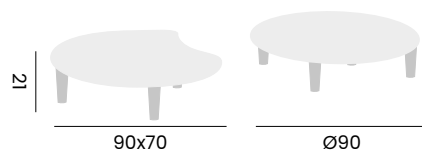

SANTORINI

coffee table - *table basse*

97433 | teak, half moon H21 L90 W70
teck, demi lune H21 L90 W70

97434 | teak, round H21 Ø90
teck, ronde H21 Ø90