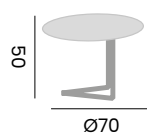

## MEDINA

side table, teak  
*table d'appoint, teck*

<b>97454</b>		Ø70 H50
--------------	--	---------