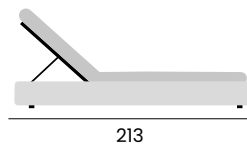

## JAMAICA

pavilion with adjustable shade, fabric olefin  
*pavilion avec écran réglable, tissu oléfine*

**96125** | alu white, textylène white, cushion light grey  
*alu blanc, textilène blanc, coussin gris clair*