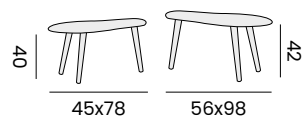

GABON/VIGO

coffee table (2 pieces)
table basse (2 pièces)

- **97628** | alu charcoal
  alu charcoal
- **97629** | alu white
  alu blanc
- **97631** | alu black
  alu noir