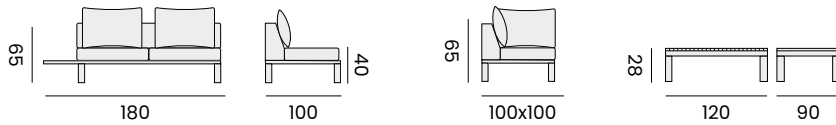

HAWAI

left & right 2-seat, corner seat
coffee table, fabric olefin + cushions, pillows
*canapé 2P gauche et droite, unité de coin
table basse, tissu oléfine + coussins, coussins déco*

lounge set - *salon*

97653 | alu charcoal/teak - cushions black
alu charcoal/teak - coussins noir

97659 | alu white/teak - cushions grey
alu blanc/teak - coussins gris

element - *unité 1P*

97657 | alu charcoal - cushions black
alu charcoal - coussins noir

97663 | alu white - cushions grey
alu blanc - coussins gris