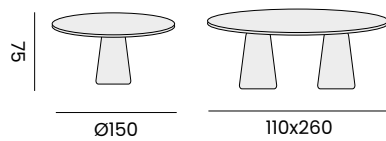

## ROMERO

table, table

- 97166** | alu linnen, ceramic top romano travertino white 12mm, 150x150  
*alu lin, plateau en céramique romano travertino white 12mm, 150x150*
- 97167** | alu linnen, ceramic top romano travertino white 12mm, 110x260  
*alu lin, plateau en céramique romano travertino white 12mm, 110x260*