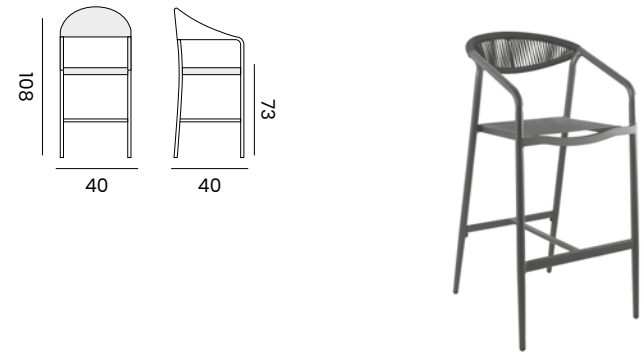

GENÈVE

bar chair - *chaise de bar*

- **98024** | alu charcoal - rope textylène charcoal
  alu charcoal - corde textilène charcoal