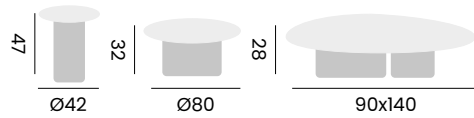

VIALLI

coffee table,
teak - top sintered stone
table basse,
teck - plateau en pierre frittée

- **97996** | small H47 Ø42cm
- **97997** | medium H32 Ø80cm
- **97998** | large H28 L140 W90