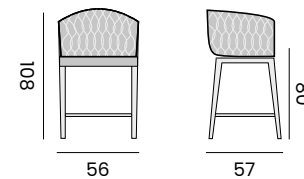

VIGO

bar chair
sock 8 cm, cushion sunbrella quick dry foam
chaise de bar
chaussette 8 cm, coussin sunbrella mousse séchage rapide

- **97772** | alu charcoal - sock olefin dark grey
  alu charcoal - chaussette oléfine gris foncée
- **97773** | alu white - sock olefin light grey
  alu blanc - chaussette oléfine grise claire