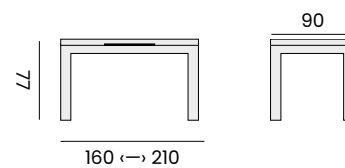

COPPI

automatic rectangular extendable table,
table extensible rectangulaire automatique

- **97755** | alu charcoal, ceramic dark grey, 90x160 ↔ 210
  alu charcoal, plateau en céramique gris foncé, 90x160 ↔ 210
- **97757** | alu white, ceramic white, 90x160 ↔ 210
  alu blanc, plateau en céramique blanc, 90x160 ↔ 210
- **97756** | alu charcoal, ceramic dark grey, 100x220 ↔ 280
  alu charcoal, plateau en céramique gris foncé, 100x220 ↔ 280
- **97758** | alu white, ceramic white, 100x220 ↔ 280
  alu blanc, plateau en céramique blanc, 100x220 ↔ 280