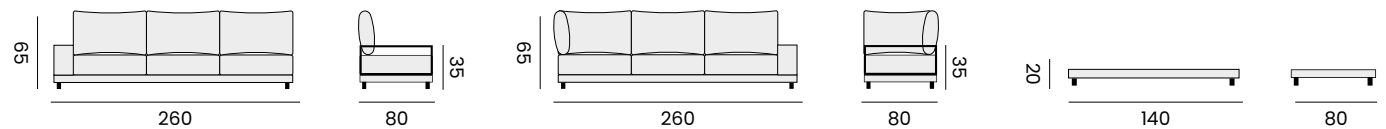

FARO

3-seat, 2-seat with corner
coffee table, fabric sunproof, quick dry foam
*canapé 3P, canapé 2P avec unité de coin
table basse, tissu sunproof, mousse séchage rapide*

lounge set - salon

97419 | teak/alu backrest, cushion ecru
teck/dossier alu, coussin naturel