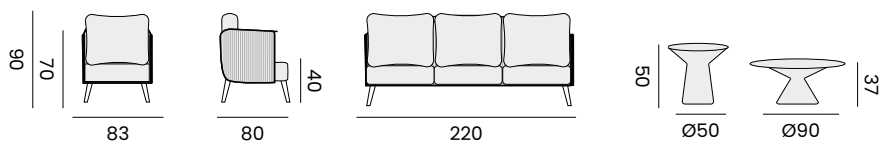

MENDOZA

fabric sunproof, quick dry foam
tissu sunproof, mousse séchage rapide

1-seat - *fauteuil*

97162 | alu linnen - rope beige + cushion
alu lin - corde beige + coussin

3-seat - *canapé 3P*

97163 | alu linnen - rope beige + cushion
alu lin - corde beige + coussin

DIAZ

coffee table, alu linnen, ceramic top 12mm
table basse, alu lin, plateau en ceramique 12mm

97164 | Ø50 H

97165 | Ø90 H