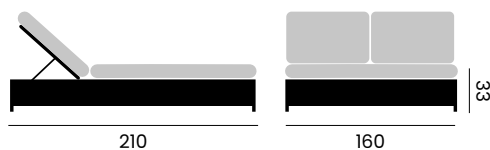

CIRO

double sunlounger, fabric sunproof
lit bain de soleil double, tissu sunproof

96140 | alu white, cushion ecru
alu blanc, coussin écreu

96141 | alu black, cushion dark grey
alu noir, coussin gris foncé