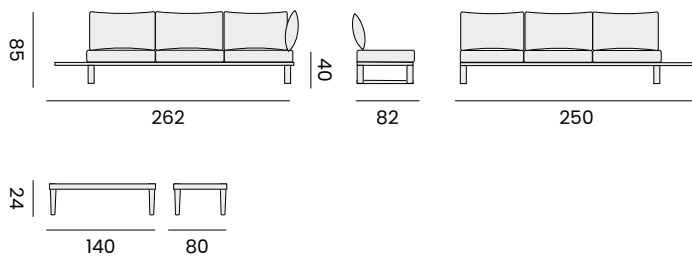

VALDEZ

3-seat left corner, 3-seat, coffee table,
fabric sunproof, quick dry foam + pillows
canapé 3P coin gauche, canapé 3P, table basse
tissu sunproof, mousse séchage rapide + coussins déco

lounge set - *salon*

97440 | alu charcoal/teak - cushions dark grey
alu charcoal/teck - coussins gris foncé