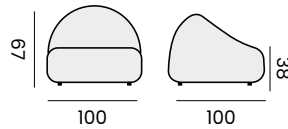

FESTINI

fabric agora, quick dry foam
tissu agora, mousse séchage rapide

1-seat - fauteuil

97940 | senda dragon