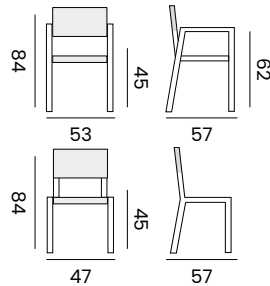

MENORCA

dining chair - *fauteuil*

99993 | recycled teak
viro wicker rope + cushion sunproof ecru
teck recyclé, viro corde resine tressée
coussin sunproof écru

side chair - *chaise*

99994 | recycled teak
viro wicker rope + cushion sunproof ecru
teck recyclé, viro corde resine tressée
coussin sunproof écru