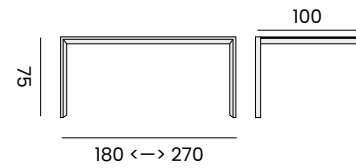

LIPPI

manual rectangular extendable table,
table extensible rectangulaire manuelle,

1. **97952** | alu black, ceramic glass dark grey, 100x180 <-> 270
   alu noir, plateau en céramique verre gris foncé, 100x180 <-> 270
2. **97953** | alu white, ceramic glass light grey, 100x180 <-> 270
   alu blanc, plateau en céramique verre gris clair, 100x180 <-> 270