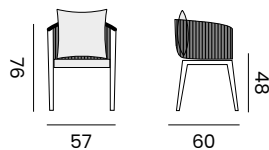

UNO

dining chair - *fauteuil*

1. **97694** | alu white, cushion sunproof grey
   rope olefin light grey
   *alu blanc, coussin sunproof gris
   corde oléfine grise claire*
2. **97697** | alu charcoal, cushion olefin dark grey
   rope olefin dark grey
   *alu charcoal, coussin oléfine gris foncé
   corde oléfine grise foncée*