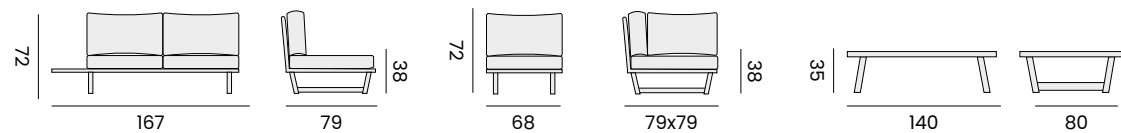

PALMA

2x 2-seat, 1-seat, corner seat, coffee table ceramic top
cushions + small cushions + pillows olefin
*2x unité 2P, unité 1P, table basse plateau en céramique
coussins + petits coussins + coussins déco oléfine*

lounge set - salon

1. **97400** alu black - cushions/rope dark grey
   alu noir - coussin/corde grise foncée
2. **97401** alu white - cushions/rope sand
   alu blanc - coussin/corde sable