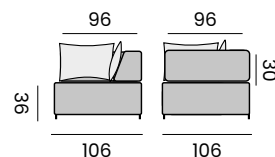

middle corner - *unité de coin*

alu white - senda dragon

97900 | seat element, *unité de coin*

97903 | backrest + cushion, *dossier + coussin*

alu charcoal - senda sombra

97908 | seat element, *unité de coin*

97911 | backrest + cushion, *dossier + coussin*