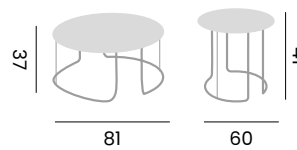

LAGOS

coffee table (2 pieces)
table basse (2 pièces)

98203 | alu charcoal, ceramic charcoal
alu charcoal, céramique charcoal