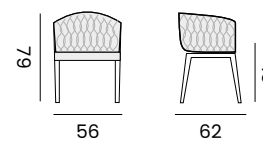

VIGO

dining chair
sock 8 cm, cushion sunbrella quick dry foam

fauteuil

chaussette 8 cm, coussin sunbrella mousse séchage rapide

97637 | alu charcoal, sock olefin dark grey
alu charcoal, chaussette oléfine gris foncée

97771 | alu white, sock olefin grey
alu blanc, chaussette oléfine grise claire