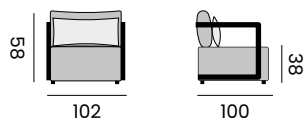

RAFA

fabric agora, quick dry foam
tissu agora, mousse séchage rapide

1-seat - *fauteuil*

- **97968** | teak - twitell IO + cushions, *teck - twitell IO + coussins*
- **98100** | teak - mario siesta ecru + cushions, *teck - mario siesta écru + coussins*
- **97980** | alu white - bruma niebla + cushions, *alu blanc - bruma niebla + coussins*