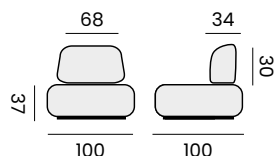

FIORI

fabric agora, quick dry foam
tissu agora, mousse séchage rapide

1-seat - *fauteuil*

alu charcoal - senda dragon

97943 | seat element, *unité 1P*

97946 | single backrest + striped cushion
unité dossier 1P + coussin rayé