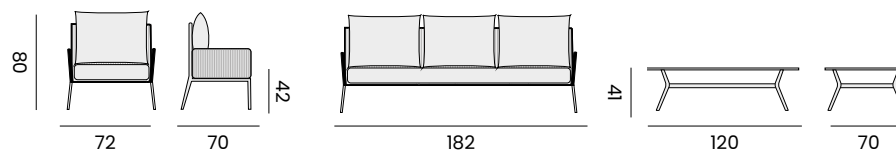

ELBA

2x 1-seat, 3-seat, coffee table ceramic top
cushions + 2 pillows olefin

*2x fauteuil, canapé 3P, table basse plateau en céramique
coussins + 2 coussins décos oléfine*

lounge set - salon

97405 | alu black - cushions/rope dark grey
alu noir - coussin/corde grise foncée

97406 | alu white - cushions/rope sand
alu blanc - coussin/corde sable