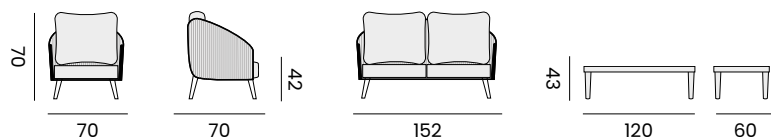

PARKA

2x 1-seat, 2-seat, fabric olefin
coffee table ceramic glass top
*2x fauteuil, canapé 2P, tissu oléfine,
table basse plateau en verre céramique*

lounge set - *salon*

1. **97695** | alu charcoal - cushions/rope dark grey
   alu charcoal - coussin/corde grise foncée