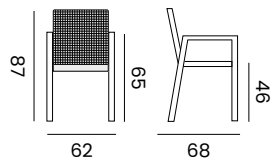

**97771** | alu white, sock olefin grey  
*alu blanc, chaussette oléfine grise claire*

**DIEGO**

stackable armchair - *fauteuil empilable*

**97752** | alu black, rope olefin black,  
teak armrest  
*alu noir, cordes oléfine noires,  
accoudoirs en teck*