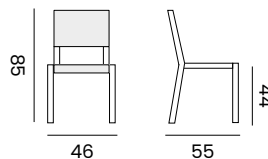

## NICE

stackable side chair  
*chaise empilable*

**96042** | alu white, padded textylène light grey  
*alu blanc, textilène gris clair matelassé*