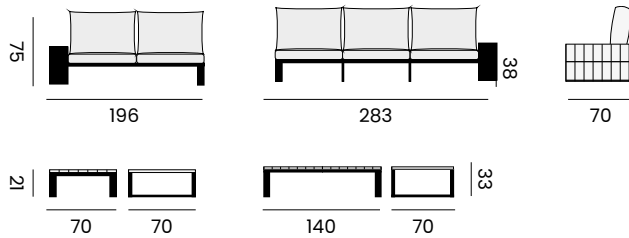

VINICA

2-seat, 3-seat, corner table, coffee table,
fabric sunproof + pillows
canapé 2P, canapé 3P, table de coin, table basse
tissu sunproof + coussins déco

lounge set - *salon*

97390 | alu charcoal/teak - cushions dark grey
alu charcoal/teck - coussins gris foncé