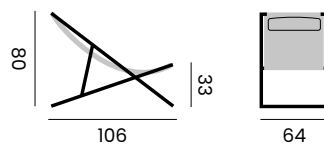

## PORTLAND

umbrella with granite base 125kg  
and protection cover  
fabric olefin 320gr, stable system, tilt

*parasol avec pied en granite 125kg  
et housse de protection  
tissu oléfine 320gr  
Système de stabilité et d'inclinaison latérale,  
molette*