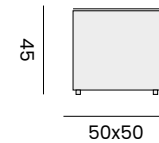

MILANO

side table, round cord wicker
table d'appoint, résine tressée ronde

1. **97586** | wicker cappuchino, frozen glass top
   résine tressée cappuchino,
   plateau en verre dépoli