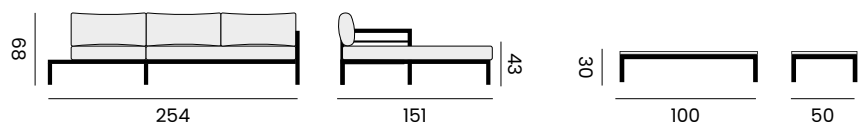

## ALBA

2-seat, longchair  
 coffee table, fabric olefin  
*canapé 2P, chaise longue*  
*table basse, tissu oléfine*

lounge set - *salon*

**97441** alu charcoal - teak,  
 cushion dark grey, rope black  
*alu charcoal - teck,*  
*coussin gris foncé, corde noir*