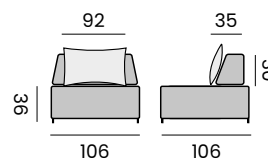

AVENATTI

fabric agora, quick dry foam
tissu agora, mousse séchage rapide

1-seat - *fauteuil*

alu white - senda dragon

- **97900** | seat element, *unité 1P*
- **97902** | backrest + cushion, *unité dossier + coussin*

alu charcoal - senda sombra

- **97908** | seat element, *unité 1P*
- **97910** | backrest + cushion, *unité dossier + coussin*