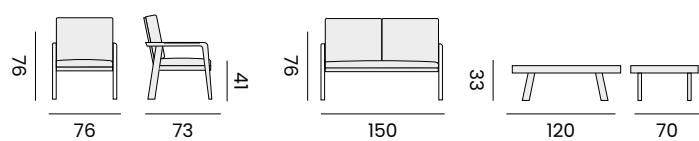

GADELOUPE

2x 1-seat, 2-seat, coffee table
fabric olefin + 4 pillows
2x fauteuil, canapé 2P
table basse, tissu oléfine + 4 coussins

lounge set - salon

97650 | alu charcoal/teak - cushions jute
alu charcoal/teck - coussins jute

97674 | alu white/teak - cushions grey
alu blanc/teck - coussins gris