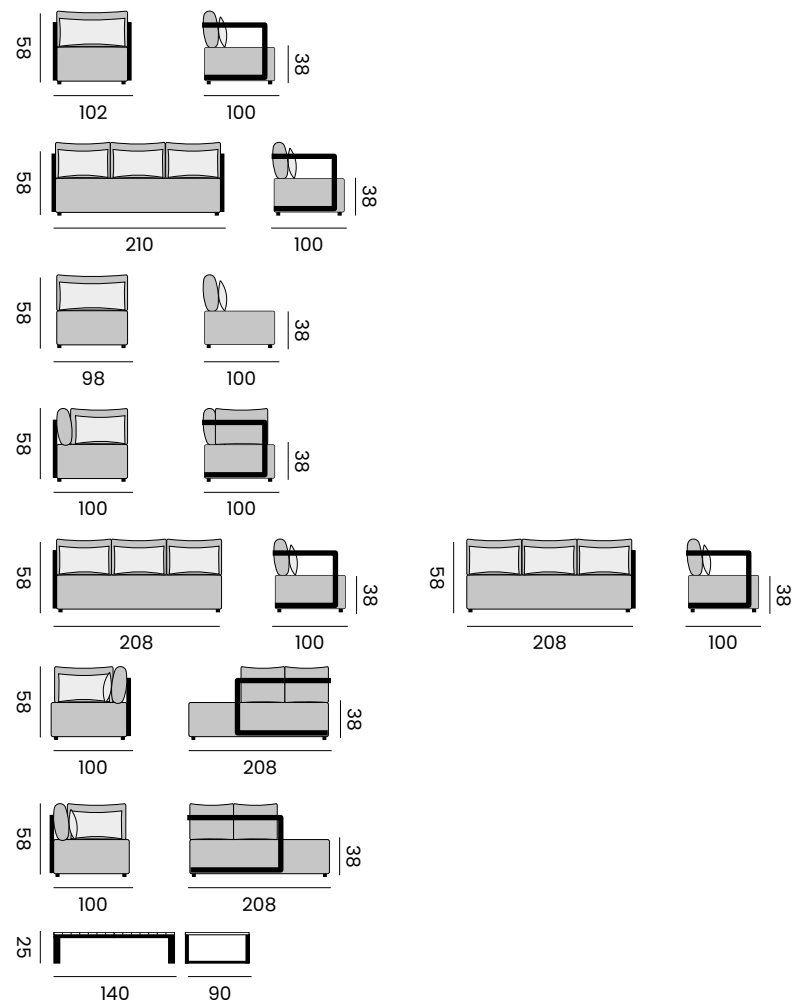

longchair, arm right - *chaise longue accoudoir droit*

**97987** | alu white - bruma niebla + cushions , *alu blanc - bruma niebla + coussins*

coffee table - *table basse*

**97988** | alu white - *alu blanc*