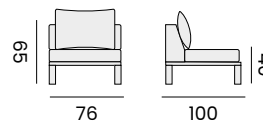

HAWAI

left & right 2-seat, corner seat
coffee table, fabric olefin + cushions, pillows
*canapé 2P gauche et droite, unité de coin
table basse, tissu oléfine + coussins, coussins déco*

lounge set - *salon*

97653 | alu charcoal/teak - cushions black
alu charcoal/teak - coussins noir

97659 | alu white/teak - cushions grey
alu blanc/teak - coussins gris

element - *unité 1P*

97657 | alu charcoal - cushions black
alu charcoal - coussins noir

97663 | alu white - cushions grey
alu blanc - coussins gris