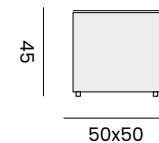

FIRENZE

side table, round cord wicker
table d'appoint, résine tressée ronde

1. **99520** | wicker natural brushed, frozen glass top
   résine tressée naturelle brossée,
   plateau en verre dépoli
2. **99038** | wicker black, frozen glass top
   résine tressée noire,
   plateau en verre dépoli