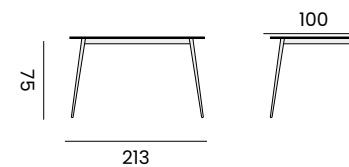

## HELSINKI

rectangular table,  
*table rectangulaire*

- 95036** | teak, Duranite® top white, 100x213  
*teck, plateau en Duranite® blanc, 100x213*