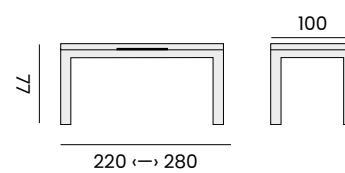

COPPI

automatic rectangular extendable table,
table extensible rectangulaire automatique

- **97755** | alu charcoal, ceramic dark grey, 90x160 ↔ 210
  alu charcoal, plateau en céramique gris foncé, 90x160 ↔ 210
- **97757** | alu white, ceramic white, 90x160 ↔ 210
  alu blanc, plateau en céramique blanc, 90x160 ↔ 210
- **97756** | alu charcoal, ceramic dark grey, 100x220 ↔ 280
  alu charcoal, plateau en céramique gris foncé, 100x220 ↔ 280
- **97758** | alu white, ceramic white, 100x220 ↔ 280
  alu blanc, plateau en céramique blanc, 100x220 ↔ 280