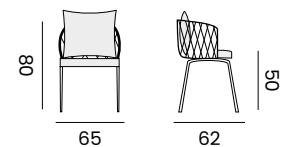

EDEN

dining chair - *fauteuil*

97640 alu charcoal, rope olefin grey,
cushion olefin grey
*alu charcoal, corde oléfine grise,
coussin oléfine gris*

97641 alu white, rope olefin light grey,
cushion olefin light grey
*alu blanc, corde oléfine grise claire,
coussin oléfine gris claire*