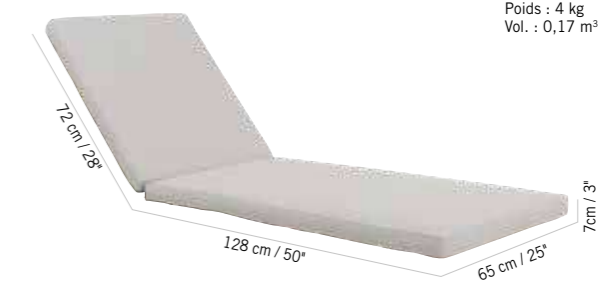

Duratek®, HPL Fénix noire irisé, plaque en verre dépoli acrylique
Duratek®, black Fenix HPL, acrylic plate frosted glass
TA04500
Colisage : 1pc/1box
Poids : 5,5 kg
Vol. : 0,127 m³

**BAIN DE SOLEIL COPENHAGUE EMPILABLE
AVEC ROUES ARRIÈRES**
COPENHAGUE STACKABLE SUNLOUNGER,
BACKWHEELS

Duratek®,
toile tissée grafito
Duratek®,
grafito woven
canvas

TR04251

Duratek®,
toile eden
blanc chiné
Duratek®, white
grey eden canvas

TR04250

Colisage : 2pcs/1box
Poids : 17,6 kg
Vol. : 0,40m³

COUSSIN POUR BAIN DE SOLEIL
ATEJA CUSHION FOR SUNLOUNGER

Ateja gris clair
Light grey Ateja
C006162

Colisage : 1pc/1box
Poids : 4 kg
Vol. : 0,17 m³

**TABLE BASSE COPENHAGUE HPL
POUR BAIN DE SOLEIL**
COPENHAGUE HPL LOW TABLE
FOR SUNLOUNGER

Duratek®,
HPL ardoise
Duratek®,
slate grey HPL
TA04217