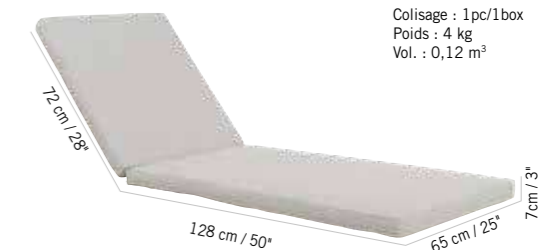

Ateja gris clair
Light grey Ateja
C006162

Colisage : 1pc/1box
Poids : 4 kg
Vol. : 0,12 m³