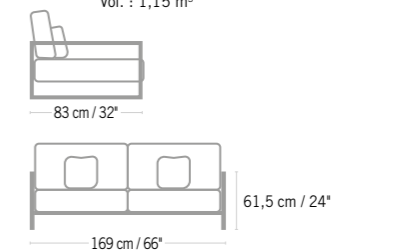

STRUCTURE CANAPÉ SKAAL 2 PLACES x 2/3
STRUCTURE FOR SKAAL 2 SEATS SOFA

Duratek®
Duratek®
CA04070

Colisage : 1pc/1box
Poids : 39 kg
Vol. : 1,15 m³

HOUSSE DE PROTECTION
PROTECTION COVER
HP03531

JEU DE COUSSINS
CUSHION SETS

Sunbrella®
Lopi marble
Marble Sunbrella®
Lopi

Coussins déco
Deaue x2
Deco cushions
Deaue
C006165

Colisage : 1pc/1box
Poids : 12 kg
Vol. : 0,57 m³