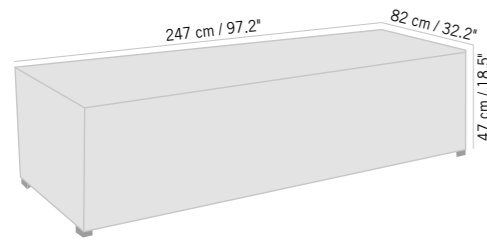

HOUSSES DE PROTECTION POUR FAUTEUIL ET CANAPÉ PROTECTION COVERS ARMCHAIR AND SOFA

COLLECTIONS COPENHAGUE / SKAAL / BASTINGAGE

HOUSSE DE PROTECTION x 3/4
PROTECTION COVER
HPO3530