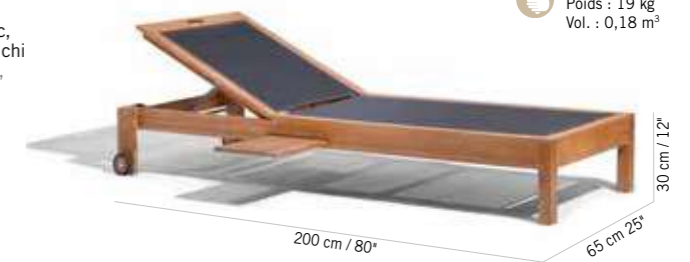

Yolo & Valteck

**BAIN DE SOLEIL YOLO EMPILABLE
AVEC ACCOUDOIRS
ROUES ARRIÈRES, SYSTÈME
DE RÉGLAGE ULTRA RAPIDE**
YOLO STACKABLE CHAIRS EASY
ADJUSTING BACK SEAT SYSTEM,
BACKWHEELS

Aluminium gris espace,
batyline ardoise
Space grey aluminum,
slate grey batyline
TRO1011

Aluminium muscade,
batyline lin
Muscade aluminum,
linen batyline
TRO1013

Colisage : 1pc/1box
Poids : 13,4 kg
Vol. : 0,29 m³

**BAIN DE SOLEIL VALTECK EMPILABLE
STRUCTURE ET LATTES EN TECK**
VALTECK STACKABLE LOUNGER

Teck
Teak
TRV9000

Colisage : 1pc/1box
Poids : 25 kg
Vol. : 0,18 m³

**BAIN DE SOLEIL YOLO EMPILABLE
AVEC ACCOUDOIRS, ROUES ARRIÈRES,
SYSTÈME DE RÉGLAGE ULTRA RAPIDE**
YOLO STACKABLE CHAIRS, EASY ADJUSTING
BACK SEAT SYSTEM, BACKWHEELS

Aluminium gris espace,
toile Eden blanc chiné
Space grey aluminum,
white grey
Eden batyline
TRO1026

Aluminium Blanc,
toile Eden blanc chi
White aluminum,
white grey
Eden batyline
TRO1027

Colisage : 1pc/1box
Poids : 13,4 kg
Vol. : 0,29 m³

**BAIN DE SOLEIL VALTECK EMPILABLE,
ROUES ARRIÈRES, TABLETTE ESCAMOTABLE**
VALTECK STACKING LOUNGER, BACKWHEEL,
REMOVABLE SIDE SHELF

Teck, toile ardoise
Teak, slate grey canvas
TRV9005A

Teck, toile taupe
Teak, taupe canvas
TRV9006

Colisage : 1pc/1box
Poids : 19 kg
Vol. : 0,18 m³

TABLE BASSE YOLO HPL
YOLO HPL COFFEE TABLE

Aluminium gris espace,
HPL ceramique grise
Space grey aluminum,
ceramic HPL
TAO1092

Aluminium gris espace,
HPL béton ciré
Space grey aluminum,
white polish concrete
HPL
TAO1097

Aluminium blanc,
HPL béton ciré
White aluminum, white
polish concrete HPL
TAO1098

Colisage : 2pcs/1box
Poids : 5,5 kg
Vol. : 0,08 m³

COUSSIN SPUNPOLY
SPUNPOLY CUSHION

Spunpoly taupe
Taupe spunpoly
CST9001

Colisage : 1pc/1box
Poids : 4 kg
Vol. : 0,12 m³

COUSSIN VALTECK
VALTECK CUSHION

Ateja gris clair
Light grey Ateja
C006162