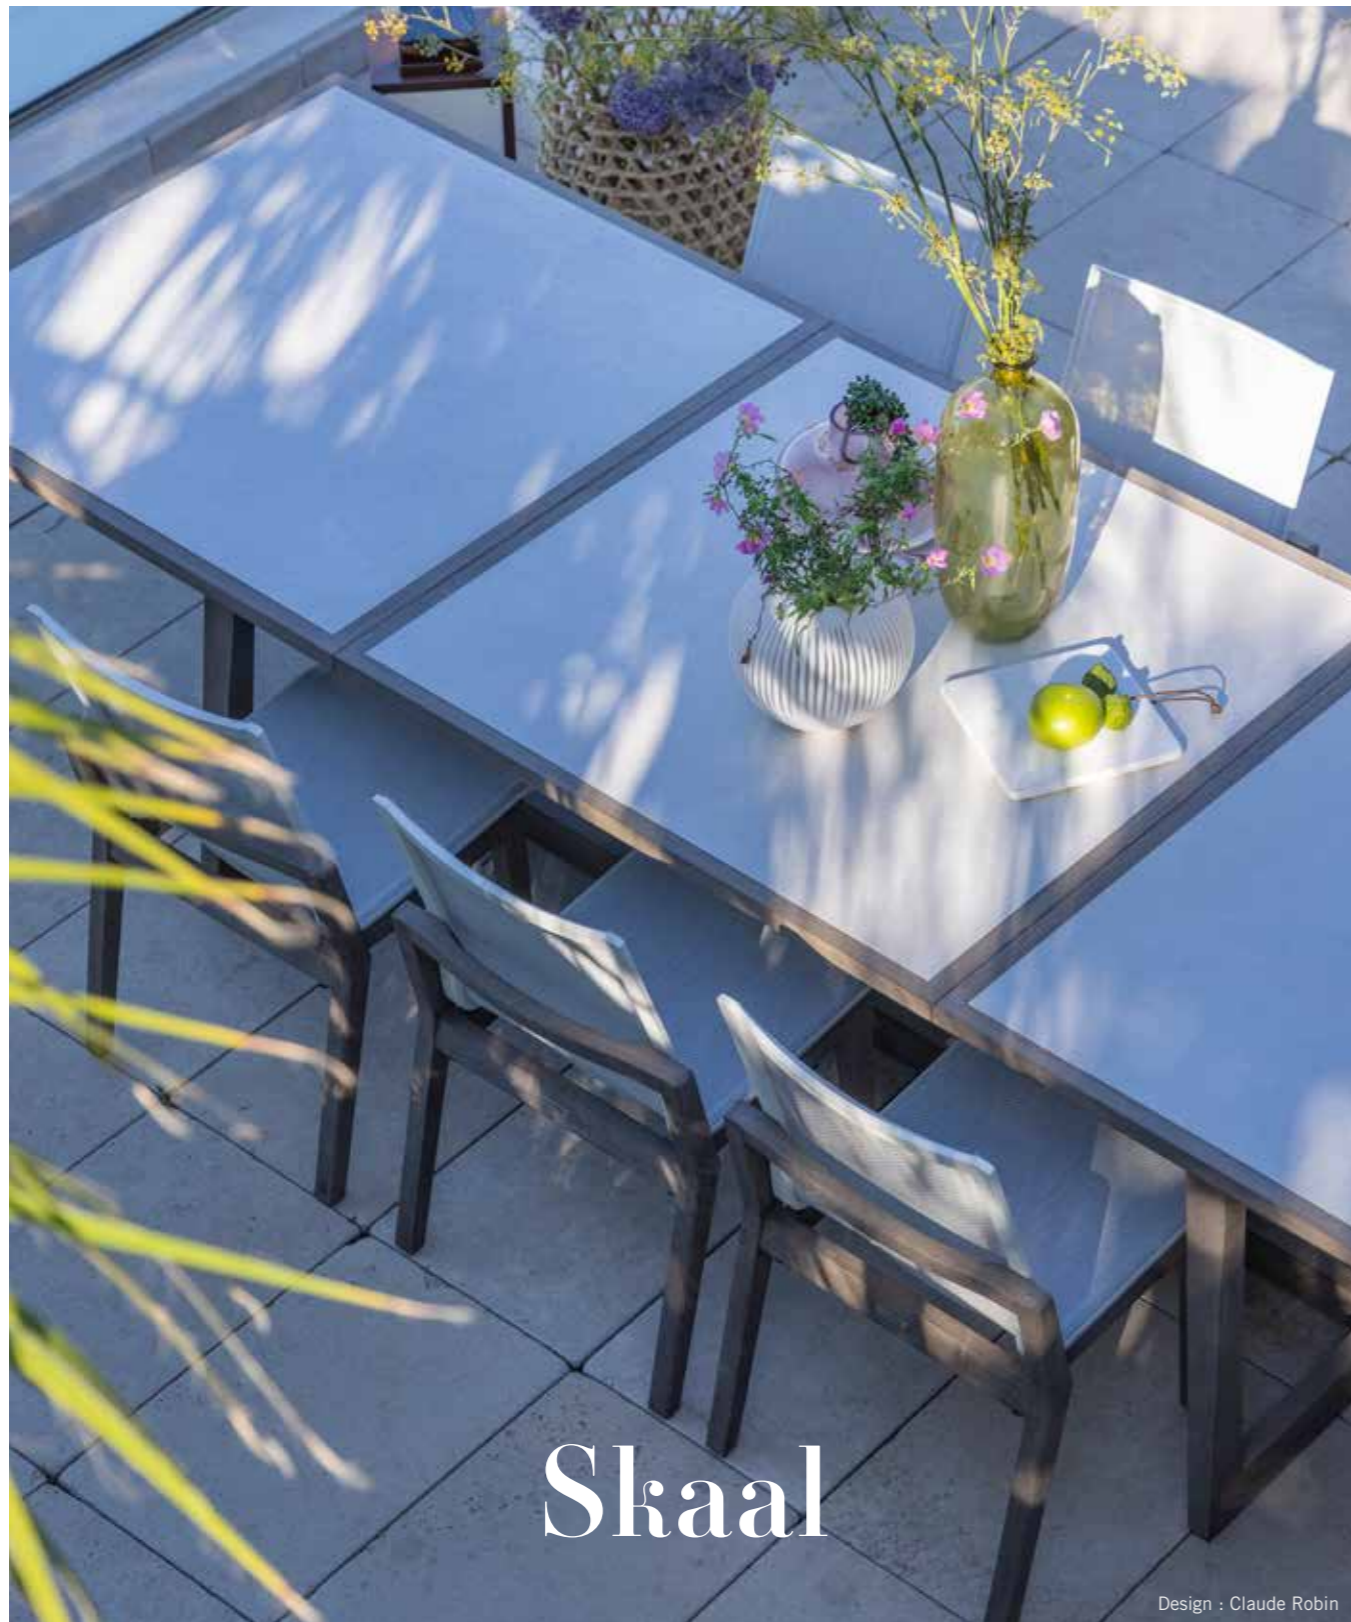

Skaal

Design : Claude Robin

Une ligne complète de mobilier cosy et de grand confort. Son charme réside dans ses couleurs très contemporaines et ses lignes asymétriques. Déjà un classique !

Matières : Teck à la finition Duratek® sans entretien, céramique italienne, coussinage Sunbrella®, toile Batyline Eden, HPL finition béton ciré.

Entretien : Le Duratek® ne nécessite pas d'entretien et peut rester dehors toute l'année sans altération de sa couleur, il en va de même pour la toile Batyline. Les coussins sont déperlants mais doivent être hivernés. Nous conseillons de nettoyer le plateau des tables en HPL ou céramiques après chaque repas à l'eau savonneuse ou au nettoyant pour vitres. Ne pas utiliser de produits abrasifs pour l'entretien du Duratek®.

Modern and comfortable. SKAAL's asymmetrical lines bring the final touch to your outdoor oasis.

Materials: Teak Duratek® finish with no maintenance, Italian ceramics, Sunbrella® cushions, Eden Batyline, White wash concrete HPL.

Maintenance: The Duratek® doesn't need maintenance, it can stay outside all year long, just like the Batyline sling chairs. Cushions are water repellent, but need to be stored in winter. It is advisable to clean up the table HPL or ceramic tops after each meal. Do not use abrasive products to clean Duratek®/frames.

SKAAL CÉRAMIQUE - SKAAL CERAMIC

TABLE EXTENSIBLE SKAAL CÉRAMIQUE

STRUCTURE SKAAL POUR TABLE EXTENSIBLE PAR SYSTEME DE LEVIER x 10/12
STRUCTURE FOR EXTENDABLE TABLE SKAAL WITH LEVER SYSTEM

Duratek®
Duratek®
TA04050

Colisage : 1pc/1box
Poids : 49,5 kg
Vol. : 0,632 m³