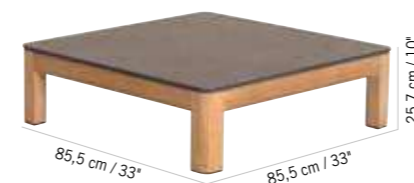

BASE TEKURA POUF OU TABLE BASSE HPL
TEKURA HPL OTTOMAN BASE OR LOW TABLE

Teck, HPL ardoise
Teak, slate grey HPL
P003302
Colisage : 1pc/1box
Poids : 22 kg
Vol. : 0,12 m³