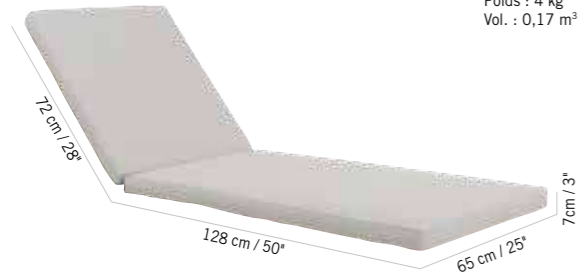

KIT DE ROULETTES À FIXER POUR BAIN DE SOLEIL TR04041
BACKWHEELS KIT FOR SUNLOUNGER TR04041
KR04099

COUSSIN POUR BAIN DE SOLEIL
CUSHION FOR SUNLOUNGER

Ateja gris clair
Light grey Ateja
C006162

Colisage : 1pc/1box
Poids : 4 kg
Vol. : 0,17 m³