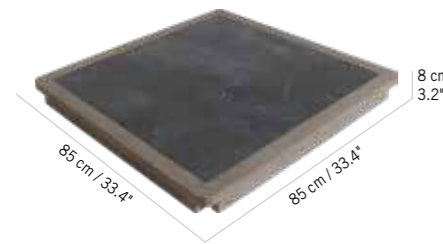

PLATEAU COPENHAGUE HPL (XXL) x 8
COPENHAGUE HPL TABLE (XXL)

Duratek®,
HPL ardoise
Duratek®,
Slate HPL
PL04230

Colisage : 1pc/1box
Poids : 40 kg
Vol. : 0,34 m³

PLATEAU COPENHAGUE HPL x 6
COPENHAGUE HPL TOP TABLE

Duratek®,
HPL ardoise
Duratek®,
Slate HPL
PL04231

Colisage : 1pc/1box
Poids : 24 kg
Vol. : 0,18 m³

PLATEAU COPENHAGUE HPL x 4
COPENHAGUE HPL TOP TABLE

Duratek®,
HPL ardoise
Duratek®,
Slate HPL
PL04232

Colisage : 1pc/1box
Poids : 14 kg
Vol. : 0,09 m³