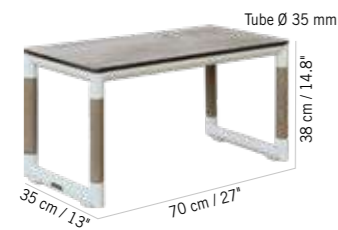

TABLE EXTENSIBLE BASTINGAGE HPL x12
BASTINGAGE HPL EXTENDING TABLE

TABLE BASSE BASTINGAGE HPL (S)
BASTINGAGE HPL LOW TABLE (SMALL SIZE)