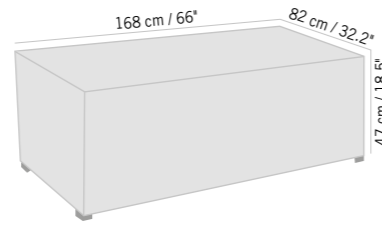

HOUSSE DE PROTECTION x 2/3
PROTECTION COVER
HPO3531