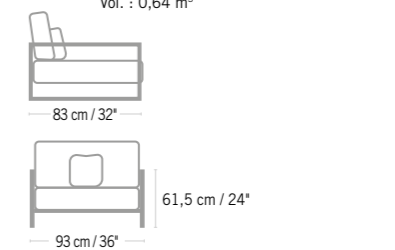

STRUCTURE FAUTEUIL CLUB SKAAL
STRUCTURE FOR SKAAL CLUB ARMCHAIR

Duratek®
Duratek®
FA04063

Colisage : 1pc/1box
Poids : 24 kg
Vol. : 0,64 m³

HOUSSE DE PROTECTION
PROTECTION COVER
HP03535

JEU DE COUSSINS
CUSHION SETS

Sunbrella®
Lopi marble
Marble Sunbrella®
Lopi

Coussin déco
Deaue x1
Deco cushion
Deaue
C006161

Colisage : 1pc/1box
Poids : 6 kg
Vol. : 0,29 m³