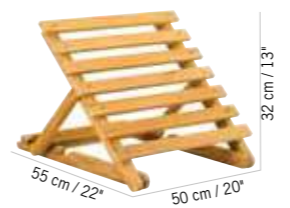

Colisage : 1pc/1box
Poids : 28 kg
Vol. : 0,12 m³

TÊTIÈRE DE PLAGE RÉGLABLE
AJUSTABLE BEACH HEAD REST

Teck
Teak
TR05032

Colisage : 1pc/1box
Poids : 5 kg
Vol. : 0,03 m³

CHAISE SILLAGE PLIANTE
SILLAGE FOLDING CHAIR