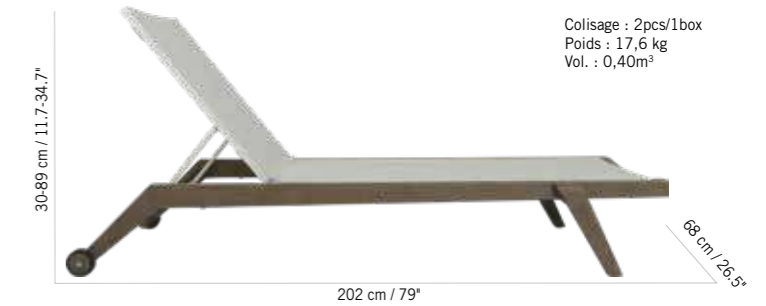

**BAIN DE SOLEIL COPENHAGUE EMPILABLE
AVEC ROUES ARRIÈRES**
COPENHAGUE STACKABLE SUNLOUNGER,
BACKWHEELS

Duratek®,
toile tissée grafito
Duratek®,
grafito woven
canvas

TR04251

Duratek®,
toile eden
blanc chiné
Duratek®, white
grey eden canvas

TR04250

Colisage : 2pcs/1box
Poids : 17,6 kg
Vol. : 0,40m³