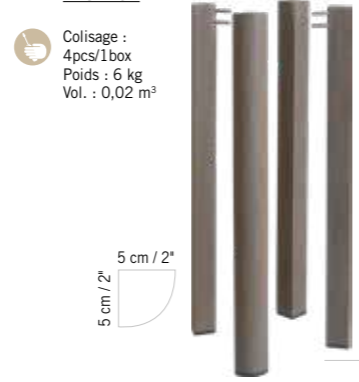

PLATEAU COPENHAGUE HPL (XXL) x 8
COPENHAGUE HPL TABLE (XXL)

Duratek®,
HPL ardoise
Duratek®,
Slate HPL
PL04230

Colisage : 1pc/1box
Poids : 40 kg
Vol. : 0,34 m³

PLATEAU COPENHAGUE HPL x 6
COPENHAGUE HPL TOP TABLE

Duratek®,
HPL ardoise
Duratek®,
Slate HPL
PL04231

Colisage : 1pc/1box
Poids : 24 kg
Vol. : 0,18 m³

PLATEAU COPENHAGUE HPL x 4
COPENHAGUE HPL TOP TABLE

Duratek®,
HPL ardoise
Duratek®,
Slate HPL
PL04232

Colisage : 1pc/1box
Poids : 14 kg
Vol. : 0,09 m³

JEU DE 4 PIEDS POUR TABLE
SET OF 4 FEET FOR TABLE

Duratek®,
Duratek®,
PT04231

Colisage :
4pcs/1box
Poids : 6 kg
Vol. : 0,02 m³

JEU DE 4 PIEDS POUR TABLE BASSE
SET OF 4 FEET FOR LOW TABLE

Duratek®,
Duratek®,
PT04230