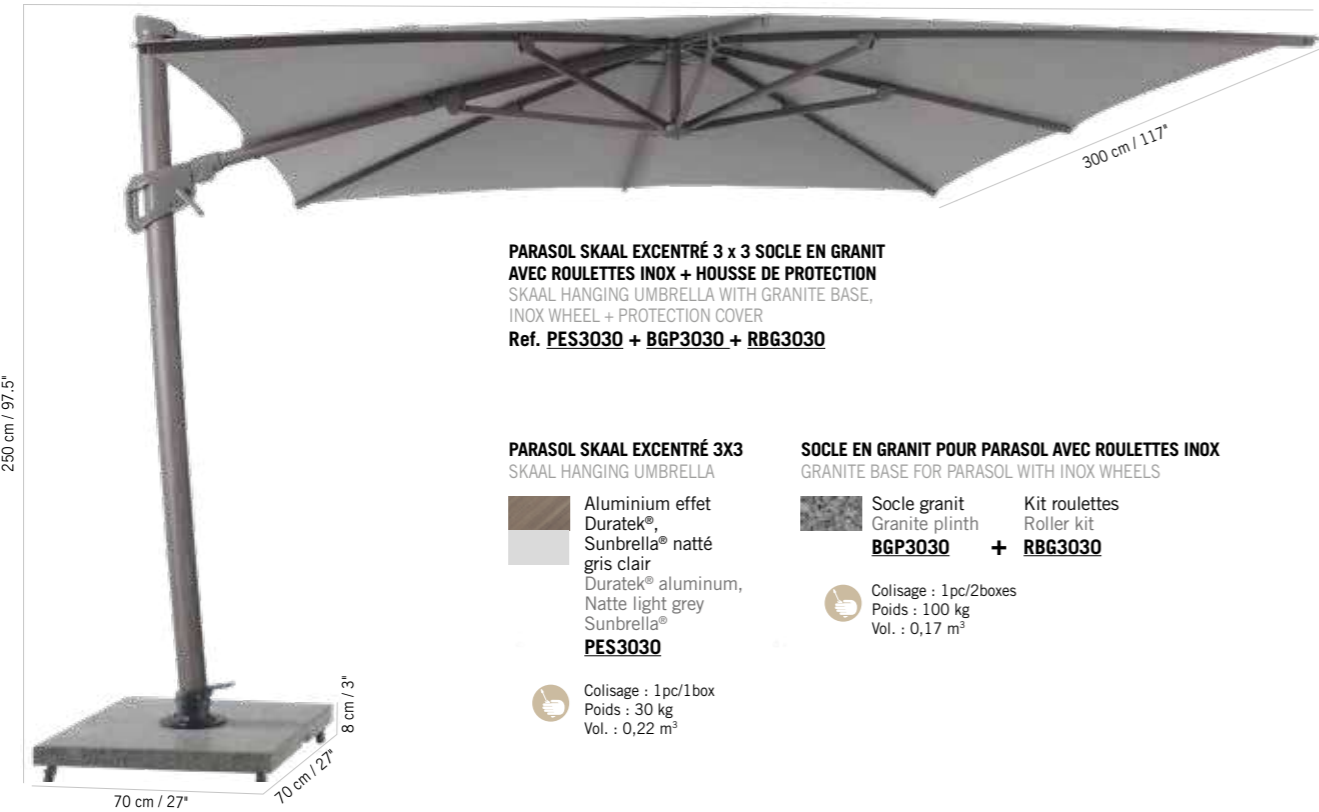

KIT DE ROULETTES À FIXER POUR BAIN DE SOLEIL TR04041
BACKWHEELS KIT FOR SUNLOUNGER TR04041
KR04099

COUSSIN POUR BAIN DE SOLEIL
CUSHION FOR SUNLOUNGER

Ateja gris clair
Light grey Ateja
C006162

Colisage : 1pc/1box
Poids : 4 kg
Vol. : 0,17 m³

COFFRE SKAAL TECK FINITION DURATEK®
SKAAL CUSHION BOX IN TEAK WITH DURATEK®
TREATMENT FINISHING

Duratek®
Duratek®
C002017

Colisage : 1pc/1box
Poids : 57 kg
Vol. : 0,99 m³

300 cm / 117"

PARASOL SKAAL EXCENTRÉ 3x3 SOCLE EN GRANIT
AVEC ROULETTES INOX + HOUSSE DE PROTECTION
SKAAL HANGING UMBRELLA WITH GRANITE BASE,
INOX WHEEL + PROTECTION COVER
Ref. **PES3030 + BGP3030 + RBG3030**