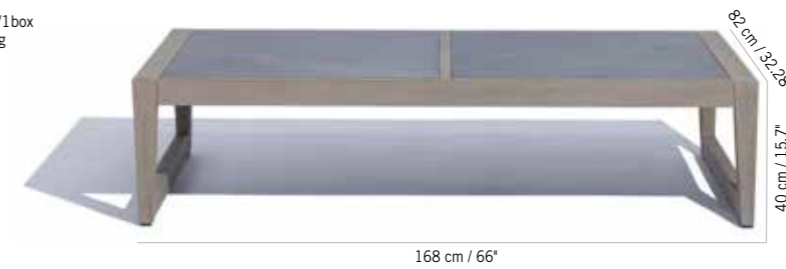

STRUCTURE SKAAL POUR TABLE BASSE
STRUCTURE FOR SKAAL COFFEE TABLE

Duratek®
Duratek®
TA04052

Colisage : 1pc/1box
Poids : 23,5 kg
Vol. : 0,26 m³

CÉRAMIQUE 75X75 CM RENFORCÉE PAR FIBRAGE POLYESTER ÉPAISSEUR 0,6 CM
CERAMIC 29,5"X29,5" POLYESTER FIBER REINFORCEMENT THICKNESS 0,023"