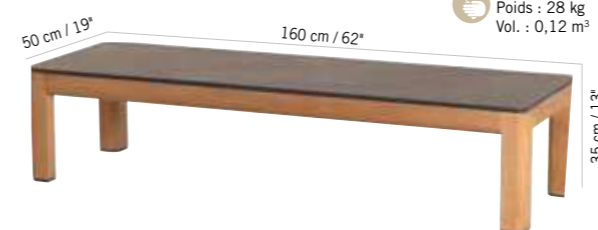

CHILIENNE MARINA

ARMATURE CHILIENNE MARINA
MARINA DECK CHAIR FRAME ONLY

Teck
Teak
CTTR621

Colisage : 1pc/1box
Poids : 7,5 kg
Vol. : 0,09 m³

TOILE BATYLINE POUR MARINA
BATYLINE FOR MARINA

Toile écru
Off white canvas
TB00621

Toile cendre
Ash grey canvas
TB00625

Colisage : 1pc/1box
Poids : 0,5 kg
Vol 0,004 m³

TOILE BATYLINE EDEN POUR MARINA
EDEN BATYLINE FOR MARINA

Toile Eden blanc chiné
White grey Eden
TB50567

Toile tissée grafito
Slate grey canvas
TB50555

Colisage : 1pc/1box
Poids : 0,5 kg
Vol.: 0,004 m³

FAUTEUIL BAS TEKURA EMPILABLE
TEKURA STACKABLE LOW ARMCHAIR

Teck, toile ardoise
Teak, slate grey canvas
FA02308A

Colisage : 2pcs/1box
Poids : 7 kg
Vol. : 0,24 m³

TABLE BASSE TEKURA HPL
TEKURA HPL LOW TABLE

Teck, HPL ardoise
Teak, slate grey HPL
TA02318

Colisage : 1pc/1box
Poids : 7 kg
Vol. : 0,04 m³

TABLE BASSE TEKURA HPL
TEKURA HPL LOW TABLE

Teck, HPL ardoise
Teak, slate grey HPL
TA02306

Colisage : 1pc/1box
Poids : 13 kg
Vol. : 0,06 m³

TABLE BASSE TEKURA HPL
TEKURA HPL LOW TABLE

Teck, HPL ardoise
Teak, slate grey top
TA03304

Colisage : 1pc/1box
Poids : 28 kg
Vol. : 0,12 m³

TÊTIÈRE DE PLAGE RÉGLABLE
AJUSTABLE BEACH HEAD REST

Teck
Teak
TR05032

Colisage : 1pc/1box
Poids : 5 kg
Vol. : 0,03 m³