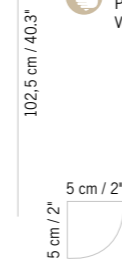

PLATEAU COPENHAGUE HPL (XXL) x 8
COPENHAGUE HPL TABLE (XXL)

Duratek®,
HPL ardoise
Duratek®,
Slate HPL
PL04230

Colisage : 1pc/1box
Poids : 40 kg
Vol. : 0,34 m³

PLATEAU COPENHAGUE HPL x 6
COPENHAGUE HPL TOP TABLE

Colisage : 1pc/1box
Poids : 9 kg
Vol. : 0,261 m³

TABLE HAUTE COPENHAGUE HPL x 4
COPENHAGUE HPL HIGH DINING TABLE

Duratek®,
HPL ardoise
Duratek®,
Slate HPL
PL04232

Duratek®,
Duratek®,
PT04232

Colisage : 1pc/2boxes
Poids : 22 kg
Vol. : 0,215 m³