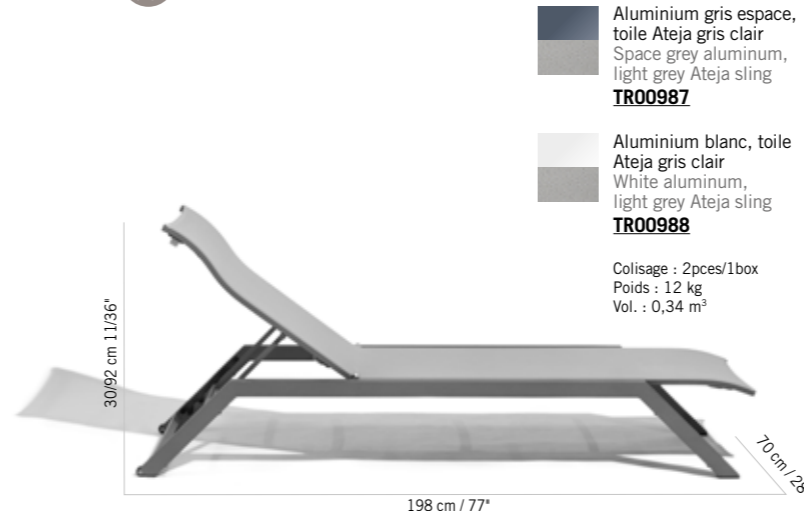

BAIN DE SOLEIL AMAKA EMPILABLE
AMAKA STACKABLE SUNLOUNGER
BACKWHEELS

new//

Aluminium couleur
Corten, toile tissée
moka chiné
Color Corten aluminum,
mocha mottled sling
TRO0986

Aluminium gris espace,
toile Ateja gris clair
Space grey aluminum,
light grey Ateja sling
TRO0987

Aluminium blanc, toile
Ateja gris clair
White aluminum,
light grey Ateja sling
TRO0988

Colisage : 2pces/1box
Poids : 12 kg
Vol. : 0,34 m³

TABLE BASSE AMAKA
AMAKA LOW TABLE

Aluminium
gris espace,
HPL céramique grise
Space grey aluminum,
grey ceramic HPL
TA01990

Aluminium blanc,
HPL béton ciré
White aluminum
frame and white wash
concrete HPL
TA01991

Colisage : 1 pc/1box
Poids : 3,5 kg
Vol. : 0,06 m³