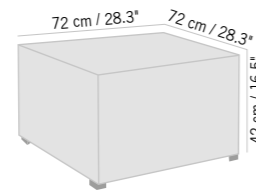

HOUSSE DE PROTECTION FAUTEUIL
PROTECTION COVER ARMCHAIR
HPO3536