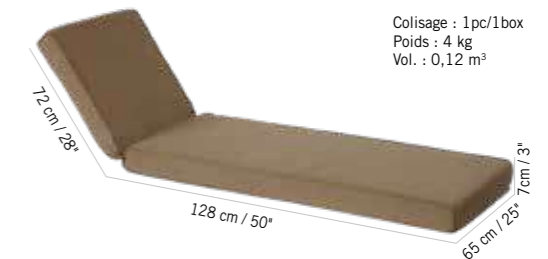

Teck, toile ardoise
Teak, slate grey canvas
TRV9005A

Teck, toile taupe
Teak, taupe canvas
TRV9006

Colisage : 1pc/1box
Poids : 19 kg
Vol. : 0,18 m³

TABLE BASSE YOLO HPL
YOLO HPL COFFEE TABLE

Aluminium gris espace,
HPL ceramique grise
Space grey aluminum,
ceramic HPL
TAO1092

Aluminium gris espace,
HPL béton ciré
Space grey aluminum,
white polish concrete
HPL
TAO1097

Aluminium blanc,
HPL béton ciré
White aluminum, white
polish concrete HPL
TAO1098

Colisage : 2pcs/1box
Poids : 5,5 kg
Vol. : 0,08 m³

COUSSIN SPUNPOLY
SPUNPOLY CUSHION

Spunpoly taupe
Taupe spunpoly
CST9001

Colisage : 1pc/1box
Poids : 4 kg
Vol. : 0,12 m³

COUSSIN VALTECK
VALTECK CUSHION