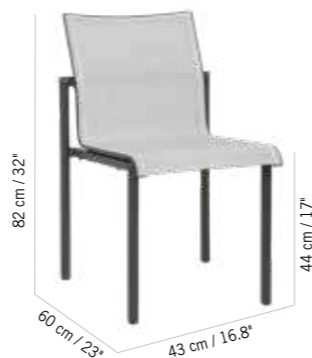

FA06131

Colisage : 4pcs/1box
Poids : 4,75 kg
Vol. : 0,15 m³

CHAISE BASTINGAGE EMPILABLE
BASTINGAGE STACKABLE CHAIR

Aluminium blanc, insert Duratek®, toile Ateja blanc chiné
White aluminum, Duratek® insert, white grey Ateja sling