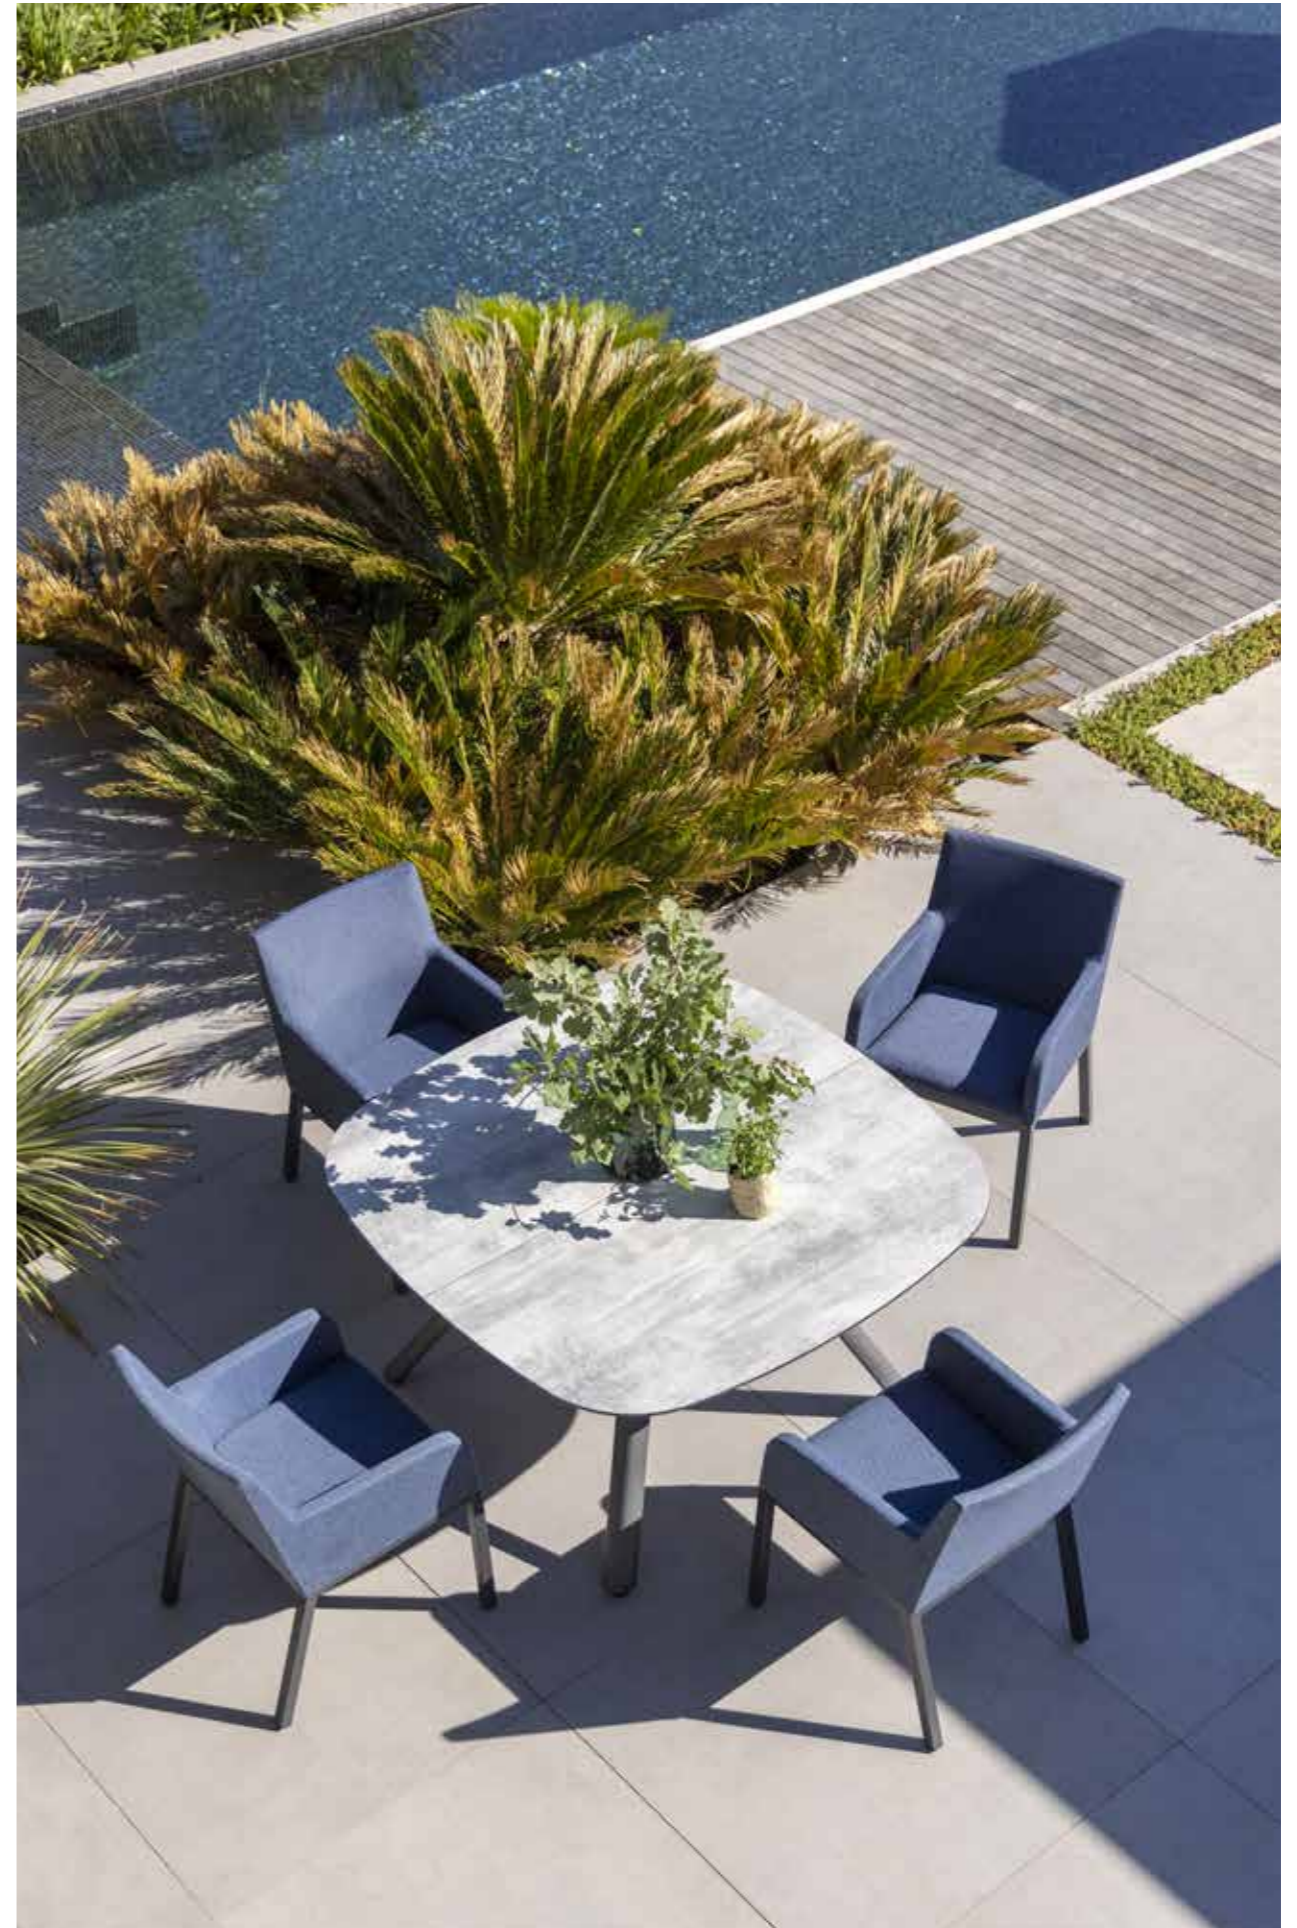

FAUTEUIL KOTON LOUNGE EMPILABLE
KOTON LOUNGE ARMCHAIR
STACKABLE

Aluminium gris espace, toile tissée grafito
Space grey aluminum, grafito woven canvas
FA03400

Aluminium blanc, toile tissée blanc chiné
White aluminum, white grey mottled sling
FA03500

Colisage : 2pcs/1box
Poids : 6,8 kg
Vol. : 0,387 m³

TABLE BASSE HPL KOTON
COFFEE TABLE HPL KOTON

REPOSE PIED KOTON
FOOT STOOL KOTON

Aluminium gris espace, HPL ardoise
Space grey aluminum, HPL slate grey
TA03400

Aluminium gris espace, HPL béton cirée
Space grey aluminum, concrete HPL
TAK3500

Colisage : 1pc/1box
Poids : 4,20 kg
Vol. : 0,127 m³

Aluminium gris espace, toile tissée grafito
Space grey aluminum, grafito woven canvas
P003400

Aluminium blanc, toile tissée blanc chiné
White aluminum, white grey mottled sling
P003500

Colisage : 1pc/1box
Poids : 2,6 kg
Vol. : 0,132 m³

TABLE BASSE LUMINEUSE TECKALU
SOLAIRE ET RECHARGEABLE
TECKALU LOW TABLE
SOLAR AND RECHARGEABLE LIGHTING

Aluminium noir, HPL ardoise, Duratek®, plaque en verre dépoli acrylique
Black aluminum, HPL slat grey, Duratek®, acrylic frosted glass plate
TA04600

Aluminium blanc, HPL ardoise, Duratek®, plaque en verre dépoli acrylique
White aluminum, HPL slat grey, Duratek®, acrylic frosted glass plate
TA04601

Colisage : 1pc/1 box
Poids : 15,15 kg
Vol. : 0,440 m³

TABLE BASSE LUMINEUSE TECKALU
SOLAIRE ET RECHARGEABLE
TECKALU LOW TABLE
SOLAR AND RECHARGEABLE LIGHTING

Aluminium noir, HPL ardoise, Duratek®, plaque en verre dépoli acrylique
Black aluminum, HPL slat grey, Duratek®, acrylic frosted glass plate
TA04700

Aluminium blanc, HPL ardoise, Duratek®, plaque en verre dépoli acrylique
White aluminum, HPL slat grey, Duratek®, acrylic frosted glass plate
TA04701

Colisage : 1pc/1 box
Poids : 15,15 kg
Vol. : 0,440 m³