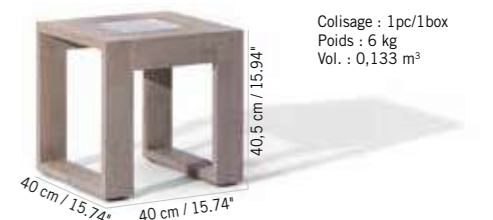

TABLE BASSE RANCHO LUMINEUSE SOLAIRE ET RECHARGEABLE
RANCHO LOW TABLE SOLAR AND RECHARGEABLE LIGHTING

ECLAIRAGE
500 LUMENS BRIGHT

Duratek®, plaque en verre dépoli acrylique, Duratek®, acrylic plate frosted glass
TAL2000

Colisage : 1pc/1box
Poids : 6 kg
Vol. : 0,133 m³

CÉRAMIQUE 75X75 CM RENFORCÉE PAR FIBRAGE POLYESTER ÉPAISSEUR 0,6 CM
CERAMIC 29,5\"/>

Céramique béton ciré, Ceramic white polished concrete
CER6024

Colisage : 1pc/1box
Poids : 8,23 kg
Vol. : 0,08 m³

CÉRAMIQUE 75X75 CM RENFORCÉE PAR FIBRAGE POLYESTER ÉPAISSEUR 0,6 CM
CERAMIC 29,5\"/>

Céramique béton ciré, Ceramic white polished concrete
CER6024

x2 À commander par 2 unités

Colisage : 1pc/1box
Poids : 8,23 kg
Vol. : 0,08 m³