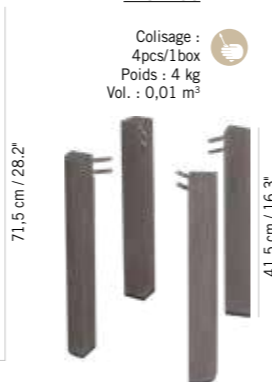

Duratek®,
HPL ardoise
Duratek®,
Slate HPL
PL04231

Colisage : 1pc/1box
Poids : 24 kg
Vol. : 0,18 m³

PLATEAU COPENHAGUE HPL x 4
COPENHAGUE HPL TOP TABLE

Duratek®,
HPL ardoise
Duratek®,
Slate HPL
PL04232

Colisage : 1pc/1box
Poids : 14 kg
Vol. : 0,09 m³

JEU DE 4 PIEDS POUR TABLE
SET OF 4 FEET FOR TABLE

Duratek®,
Duratek®,
PT04231

Colisage :
4pcs/1box
Poids : 6 kg
Vol. : 0,02 m³

JEU DE 4 PIEDS POUR TABLE BASSE
SET OF 4 FEET FOR LOW TABLE

Duratek®,
Duratek®,
PT04230

Colisage :
4pcs/1box
Poids : 4 kg
Vol. : 0,01 m³

TABOURET COPENHAGUE
STOOL COPENHAGUE

new//

Duratek®,
corde plate
blanc chiné
Duratek®,
flat rope white grey
TAB4268

Duratek®,
corde plate
grafito
Duratek®,
flat rope grafito
TAB4267