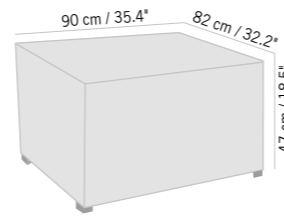

HOUSSE DE PROTECTION FAUTEUIL
PROTECTION COVER ARMCHAIR
HPO3535