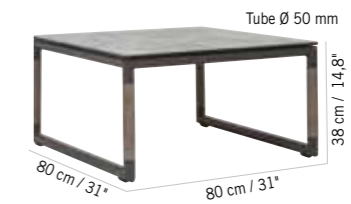

TABLE BASSE BASTINGAGE HPL (M)
BASTINGAGE HPL LOW TABLE (MEDIUM SIZE)