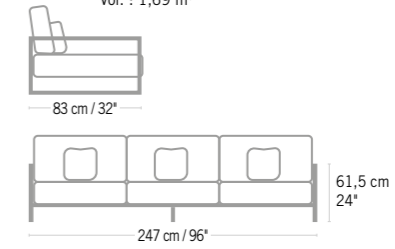

STRUCTURE CANAPÉ SKAAL 3 PLACES x 3/4
STRUCTURE FOR SKAAL 3 SEATS SOFA

Duratek®
Duratek®
CA04068

Colisage : 1pc/2boxes
Poids : 63 kg
Vol. : 1,69 m³

HOUSSE DE PROTECTION
PROTECTION COVER
HP03530

JEU DE COUSSINS
CUSHION SETS

Sunbrella®
Lopi marble
Marble Sunbrella®
Lopi

Coussins déco
Deaue x3
Deco cushions
Deaue
C006167

Colisage : 1pc/1box
Poids : 19 kg
Vol. : 0,96 m³