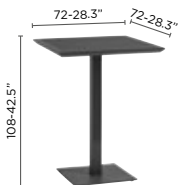

extendable table 225-345x108

dining table 313x90

high dining table M 226x90