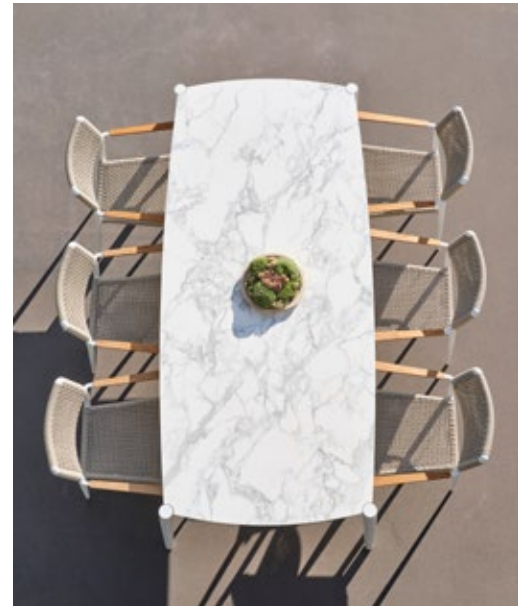

dining armchair — dining table 226x104

barstool 77h — barstool 61h — Metris bar H — Alexa high bistro table H

dining armchair — dining table 292x104

dining table 292x104 — Ray dining side chair — Cubic 2.5-seater — Easy Fit poufs 70xR & 50xR