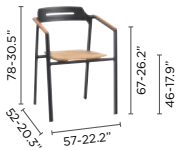

dining table 292x104