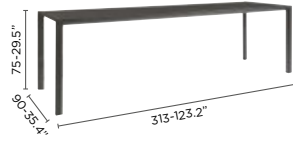

FEATURES

adjustable feet

extendable table 225-345x108

dining table 313x90

high dining table M 226x90

dining table 226x90

dining table 160x80

dining table 80x80