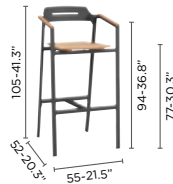

barstool 77h

dining table 226x104