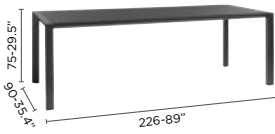

FEATURES

adjustable feet

extendable table 225-345x108

dining table 313x90

high dining table M 226x90

dining table 226x90

dining table 160x80

dining table 80x80