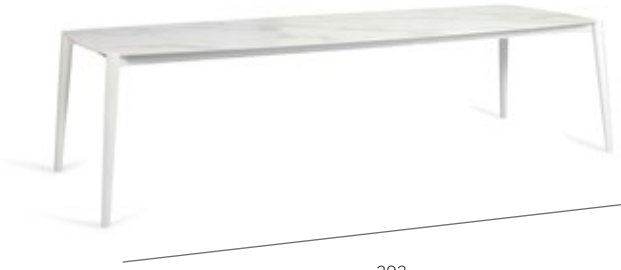

dining armchair — dining table 226x104

barstool 77h — barstool 61h — Metris bar H — Alexa high bistro table H

dining armchair — dining table 292x104

dining table 292x104 — Ray dining side chair — Cubic 2.5-seater — Easy Fit poufs 70xR & 50xR