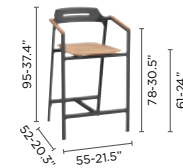

barstool 61h

dining table 164x96