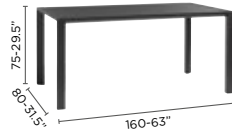

FEATURES

adjustable feet

extendable table 225-345x108

dining table 313x90

high dining table M 226x90

dining table 226x90

dining table 160x80

dining table 80x80