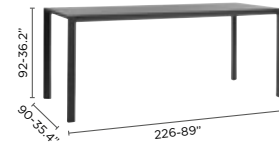

FEATURES

adjustable feet

extendable table 225-345x108

dining table 313x90

high dining table M 226x90

dining table 226x90

dining table 160x80

dining table 80x80