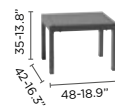

bench 226x39

bench 160x39

bench 46x39

lounger

side table S

Metris

MATERIALS

frame: pca | table top: pca slats