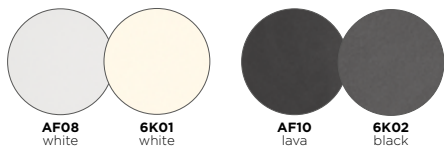

2H43
natural teak

frame: pca | table top: Trespa® (13mm/0.51")

AF08
white

2T90
white

AF10
lava

2T92
black

frame: pca | table top: ceramic (6mm/0.24")

AF08
white