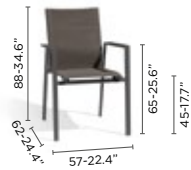

frame: pca | fabric: textylene (FDF)

FEATURES

dining armchair
optional teak armrest

lounge chair
optional teak armrest

beach chair
optional teak armrest

deck chair
optional teak armrest

footrest

lounger