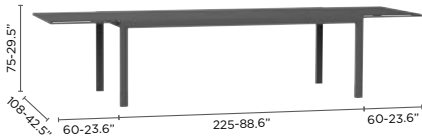

FEATURES

adjustable feet

extendable table 225-345x108

dining table 313x90

high dining table M 226x90

dining table 226x90

dining table 160x80

dining table 80x80