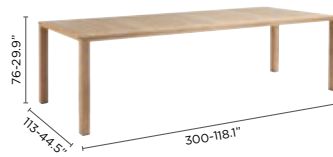

Natural

MATERIALS

frame + table top: teak

HFTK
natural teak

2H43
natural teak

dining table 300x113

dining table 215x105

dining table 75x75

coffee table S 150x90

lounge table Z 150x90

lounge table Z 130x75

dining table 150x90

dining table 130x75

dining table 90x90

coffee table S 130x75

coffee table S 90x90